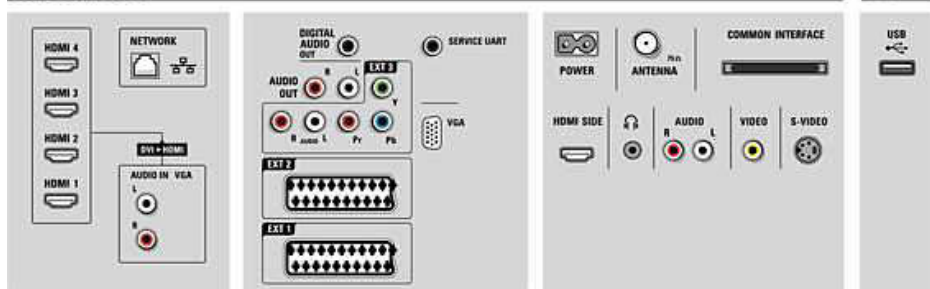

Характеристики

Подсветка Ambilight

- Возможности режима Ambilight: Ambilight Spectra, Автоподстройка под видеосигнал
- Система подсветки Ambilight: Светодиоды с широкой цветовой гаммой
- Функция затемнения: Вручную и со световым датчиком, 10 шагов с Aurea Navigator

Изображение/дисплей

- Формат изображения: Широкий экран
- Размер экрана по диагонали (в дюймах): 40 (дюймы)

- Размер экрана по диагонали (метрич.): 102 см
- Цвет корпуса: Строгий хром и полупрозрачность
- Разрешение панели: 1920 x 1080p
- Яркость: 500 кд/м²
- Улучшение изображения: Технология Perfect Pixel HD Engine, Режим 3/2 – 2/2 Motion Pull Down, 3D гребенчатый фильтр, Функция Active Control + световой датчик, 100Hz Clear LCD, Исправление "зазубренных линий", Прогрессивное сканирование, Обработка 1080p 24/25/30 Гц, Обработка 1080p 50/60 Гц

- Тип экрана дисплея: ЖКД с активной матрицей Full HD W-UXGA
- Динамическая контрастность экрана: 80000:1
- Время отклика (типич.): 1 (соотв. BEW) мс
- Угол просмотра: 176° (Г) / 176° (В)
- Улучшение экрана: Антибликовое покрытие экрана

Поддерживаемое разрешение дисплея

- Компьютерные форматы: 640 x 480, 60 Гц, 800 x 600, 60 Гц, 1024 x 768, 60 Гц, 1280 x 768, 60 Гц,

Rear connectors