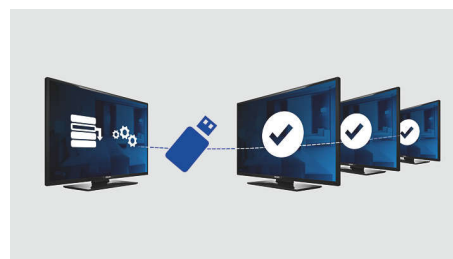

Клонир-е через USB

Возможность простого копирования всех программных настроек с одного телевизора на другие меньше, чем за минуту. Эта функция гарантирует единообразие ТВ настроек, значительно сокращая время на установку и расходы.

Экологически безвредная конструкция

Стабильность — неотъемлемая черта бизнеса компании Philips. Телевизоры Philips спроектированы и изготовлены согласно принципам EcoDesign, рассчитанными на то, чтобы уменьшить общее воздействие на окружающую среду за счет снижения потребления электроэнергии, отсутствия вредных веществ, небольшого веса, более компактной упаковке и большей пригодности к переработке. Кроме того, корпус телевизоров Philips выполнен из специального негорючего материала. Независимые испытания, проведенные противопожарными службами, показали, что, несмотря на то что телевизоры иногда усиливают пожар, вызванный внешними источниками, телевизоры Philips не способствуют возгоранию.