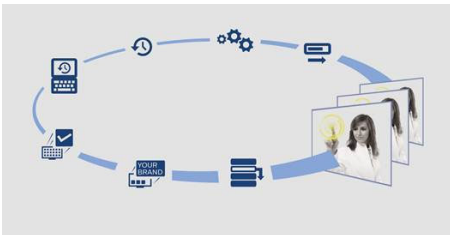

MyChoice nodrošina vienkāršu un lētu metodi, kā piedāvāt viesiem maksas TV kanālus. Vienlaikus tas nodrošina papildu ienākumus, lai jūs varētu atgūt sākotnējos ieguldījumus.

SmartInstall

SmartInstall padara jūsu televizoru uzstādīšan un apkopi daudz vienkāršāku. Izmantojot vienkāršu tīmekļa rīku, tagad varat attālināt konfigurēt un uzstādīt savus televizorus, neapmeklējot telpas! Tas ietaupa laiku un nodrošina, ka jūsu viesi netiek traucēti. SmartInstall var parūpēties par visu - gan atjaunināt viesnīcas informācijas lapas, gan instalēt jaunus kanālus.