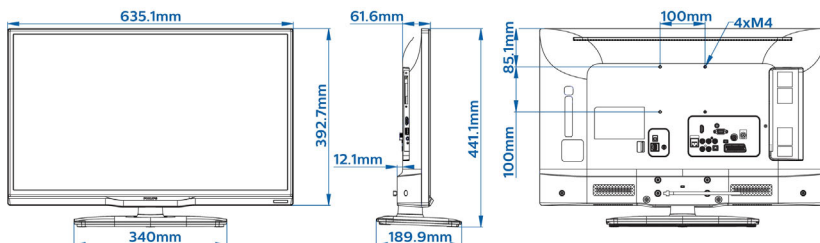

Izmēri

- Komplekta izmēri (W x H x D): 635 x 393 x 62/74 mm
- Komplekta izmēri ar statni (W x H x D): 635 x 438 x 190 mm
- Produkta svars: 4,5 kg
- Produkta svars (+ statīvs): 5,1 kg
- Saderīgs ar VESA sienas stiprinājumu: M4, 100 x 100 mm