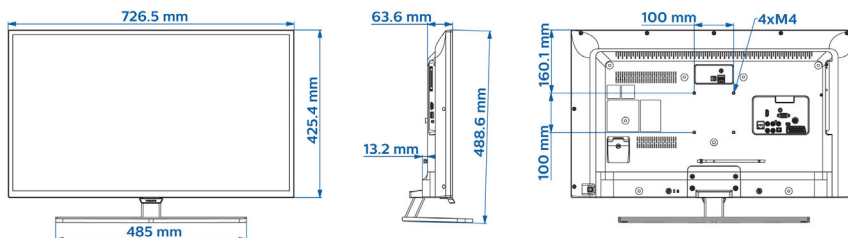

Mõõtmed

- Komplekti mõõtmed (L x K x S): 727 x 425 x 64/77 mm
- Komplekti mõõtmed koos alusega (L x K x S): 727 x 489 x 179 mm
- Toote kaal: 5 kg
- Toote kaal (alusega): 6,3 kg
- Ühildub VESA seinakinnitustega: M4, 100 x 100 mm