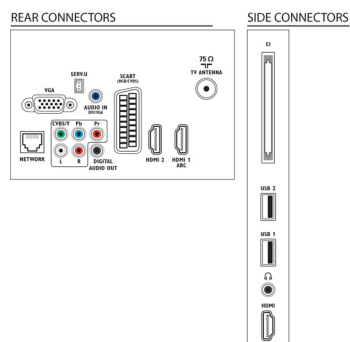

Tuner/Recepție/Transmisie

- TV digital: DVB-C MPEG2*, DVB-T MPEG2*, DVB-T MPEG4*, DVB-C MPEG4*
- Redare video: NTSC, PAL, SECAM

Alimentare

- Sursă de alimentare rețea: 220-240 V, 50 Hz
- Temperatură ambiantă: între 5 °C și 35 °C
- Clasă de etichetare energetică: A
- Consum în standby: < 0,3 W
- Funcții economisire energie: Mod Eco, Dezactivare sonor imagine (pentru radio)
- Consum de energie în modul oprit: < 0,3 W
- Consum anual de energie: 55 kW h
- Consum (tipic): 38 W

Dimensiuni

- Dimensiuni carcasă (L x Î x A): 970 x 555 x 160 mm
- Dimensiuni set (L x Î x A): 752,2 x 461,6 x 46,4 mm
- Dimensiuni set cu stativ (L x Î x A): 752,2 x 501,3 x 185 mm
- Greutate produs: 8,7 kg
- Greutate produs (+ stativ): 10,2 kg

- Greutate cu ambalaj inclus: 12,7 kg
- Suport mural compatibil: reglabil 200 x 100 mm

Accesorii

- Accesorii incluse: Cablu de alimentare, Telecomandă, Suport pentru masă, Certificat de garanție, Baterii pentru telecomandă
- Accesorii opționale: Configurare 22AV8573/00 de la distanță, Suport de perete (inclinabil) 22AV3100/10

Specificații pentru protecția mediului

- Consum redus în regim standby

Asistență medicală

- Control: Telecomandă multifuncțională
- Confort: Ieșire căști, Difuzor principal independent mut
- Siguranță: Clasa II izolație dublă

Difuzoare

- Difuzoare încorporate: 2

Data apariției 2013-02-14

Versiune: 4.1.3

12 NC: 8670 000 92976
EAN: 87 12581 65375 0

© 2013 Koninklijke Philips Electronics N.V.
Toate drepturile rezervate.

Specificațiile pot fi modificate fără preaviz. Mărcile comerciale sunt proprietatea Koninklijke Philips Electronics N.V. sau a deținătorilor lor legali.

www.philips.com