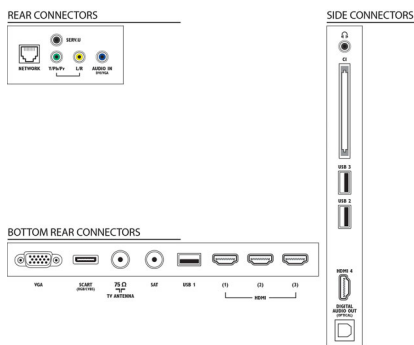

Dane techniczne

Ambilight

- Funkcje Ambilight: Dostosowywanie się do koloru ściany, Tryb oświetlenia Lounge
- Wersja Ambilight: 2-stronna

Obraz/wyświetlacz

- Format obrazu: 16:9
- Przekątna ekranu (cal): 47 cali
- Przekątna ekranu (cm): 119 cm

- Wyświetlacz: LED Full HD
- Rozdzielczość panelu: 1920 x 1080 pikseli
- 3D: Easy 3D Clarity 700, Gra na pełnym ekranie w trybie dwuosobowym*, Regulacja głębi 3D, Konwersja trybu 2D do 3D
- Jasność: 400 cd/m²
- Funkcje poprawy obrazu: Pixel Precise HD, 400 Hz Perfect Motion Rate, Micro Dimming
- Dynamiczny kontrast ekranu: 500 000:1

Obsługiwana rozdzielczość ekranu

- Obraz z komputera: rozdzielczość do 1920 x 1080 przy 60 Hz
- Wejścia wideo: 24, 25, 30, 50, 60 Hz, rozdzielczość do 1920 x 1080p

Tuner/Odtwarzanie/Transmisja

- Telewizja cyfrowa: DVB-C MPEG2*, DVB-C MPEG4*, DVB-S2 MPEG4 HD, DVB-T MPEG2*,