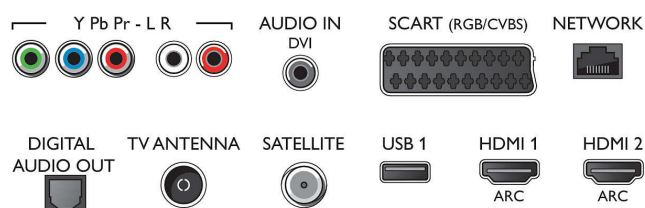

- Sygnał wideo — wejścia HDMI1/2: maksymalna rozdzielczość 4K UHD: 3840 x 2160 przy 60 Hz
- Sygnał wideo — wejścia HDMI3/4: maksymalna rozdzielczość FHD: 1920 x 1080 przy 60 Hz, maksymalna rozdzielczość 4K UHD: 3840 x 2160 przy 30 Hz

Tuner/Odtwarzanie/Transmisja

- Telewizja cyfrowa: DVB-T/T2/T2-HD/C/S/S2

Connections

Side

Rear

Telewizor 4K Ultra Slim z systemem Android TV™
108 cm (43") Telewizor LED 4K Ultra HD, 4-rdzeniowy, 16 GB z opcją rozszerzenia, DVB T/C/T2/T2-HD/S/S2