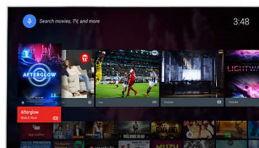

Czterordzeniowy procesor i system Android

Czterordzeniowy procesor firmy Philips łączy się z mocą systemu Android, zapewniając niesamowite wrażenia podczas grania. Dzięki systemowi Android w telewizorze możesz nawigować, uruchamiać aplikacje i odtwarzać filmy w niezwykle szybki, intuicyjny i przyjemny sposób.

Google Play

Google Play™ oferuje szeroki wybór wysokiej jakości gier dla osób w każdym wieku. Gry zostały zoptymalizowane do użycia na

43PUS6551/12

telewizorze i wyglądają równie dobrze, jak dobrze się w nie gra. Nie trzeba kupować nowej konsoli do gier, gdyż za pomocą uniwersalnego kontrolera do gier USB można wygodnie nawigować i grać.

Granie w chmurze

Granie w chmurze to obszerny internetowy katalog wysokiej jakości gier, odpowiednich dla osób z różnych grup wiekowych, o różnych gustach i poziomach zaawansowania. Wystarczy wybrać grę i można grać na ekranie telewizora!

Dźwięk DTS Premium

Wspaniałe głośniki telewizora potrzebują wydajnego systemu przetwarzania, który zachowa czystość oryginalnych materiałów audio. Technologia DTS Premium Suite została opracowana, aby zapewnić użytkownikom jakość, jakiej można oczekiwać od sprzętu wysokiej klasy: otaczający dźwięk przestrzenny, głębokie i bogate brzmienie basów oraz niezwykle wyraźne dialogi przy wysokich poziomach głośności — bez zniekształceń, wahań i ścinania pasma.