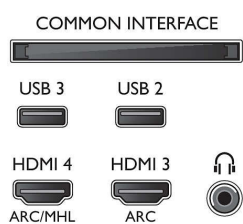

Dane techniczne

Ambilight

- Funkcje Ambilight: Wbudowane funkcje Ambilight + Hue, Ambilight Muzyka, Tryb gry, Dostosowywanie się do koloru ściany, Tryb Lounge
- Wersja Ambilight: 2-stronna

Obraz/wyświetlacz

- Format obrazu: 16:9
- Przekątna ekranu (cale): 43 cali
- Przekątna ekranu (cm): 108 cm
- Wyświetlacz: LED 4K Ultra HD

- Rozdzielczość panelu: 3840 x 2160
- Jasność: 400 cd/m²
- Funkcje poprawy obrazu: Micro Dimming Pro, Ultra Resolution, Pixel Precise Ultra HD, Perfect Natural Motion
- Szczytowy współczynnik luminacji: 65 %

Obsługiwana rozdzielczość ekranu

- Sygnał z komputera — wejścia HDMI1/2: maksymalna rozdzielczość 4K UHD: 3840 x 2160 przy 60 Hz
- Sygnał z komputera — wejścia HDMI3/4:

maksymalna rozdzielczość 4K UHD: 3840 x 2160 przy 30 Hz, maksymalna rozdzielczość FHD: 1920 x 1080 przy 60 Hz

- Sygnał wideo — wejścia HDMI1/2: maksymalna rozdzielczość 4K UHD: 3840 x 2160 przy 60 Hz
- Sygnał wideo — wejścia HDMI3/4: maksymalna rozdzielczość FHD: 1920 x 1080 przy 60 Hz, maksymalna rozdzielczość 4K UHD: 3840 x 2160 przy 30 Hz

Tuner/Odtwarzanie/Transmisja

- Telewizja cyfrowa: DVB-T/T2/T2-HD/C/S/S2

Connections

Side