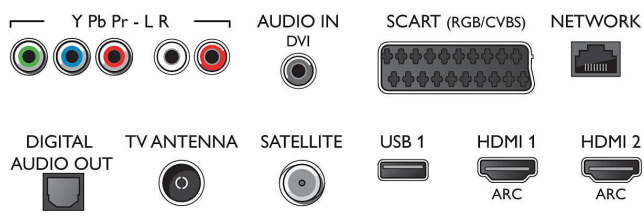

Műszaki adatok

Ambilight

- Ambilight szolgáltatások: A fal színéhez alkalmazkodó, Lounge üzemmód, Játék üzemmód, Ambilight+hue
- Ambilight változat: 2-oldalas

Kép/Kijelző

- Képfórmula: 16:9
- Átlós képernyőméret (hüvelyk): 50 hüvelyk
- Átlós képernyőméret (metrikus): 126 cm
- Kijelző: LED, Full HD
- Panel felbontása: 1920 x 1080p

- 3D: Játék teljes képernyőn 2 résztvevővel*, 2D - 3D átalakítás, Aktív 3D, Automatikus 3D felismerés
- Fényerő: 350 cd/m²
- Képfeldolgozó rendszer: Perfect Pixel HD
- Képjávitás: 800 Hz-es Perfect Motion Rate, Micro Dimming Pro, Super Resolution, Perfect Natural Motion

Támogatott képernyőfelbontás

- Számítógép bemenetek az összes HDMI-n: max.

- FHD 1920×1080, 60 Hz-en, 60 Hz-en
- Videobemenetek az összes HDMI-n: max. FHD 1920×1080p, 24, 25, 30, 50, 60 Hz mellett

Hangolóegység/Vétel/Adás

- Digitális TV: DVB-T/C/S/S2
- Videolejátszás: NTSC, PAL, SECAM
- MPEG támogatás: MPEG2, MPEG4
- TV-műsorfüzet*: 8 napos elektronikus programfüzet
- Jelerősség kijelzése
- Teletext: 1000 oldalas Hypertext

Connections

Side

Rear