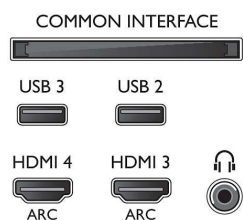

Műszaki adatok

Ambilight

- Ambilight szolgáltatások: A fal színéhez alkalmazkodó, Lounge üzemmód, Játék üzemmód, Ambilight+hue
- Ambilight változat: 2-oldalas

Kép/Kijelző

- Képfórmula: 16:9
- Átlós képernyőméret (hüvelyk): 50 hüvelyk
- Átlós képernyőméret (metrikus): 126 cm
- Kijelző: LED, Full HD
- Panel felbontása: 1920 x 1080p

- 3D: Játék teljes képernyőn 2 résztvevővel*, 2D - 3D átalakítás, Aktív 3D, Automatikus 3D felismerés
- Fényerő: 350 cd/m²
- Képfeldolgozó rendszer: Perfect Pixel HD
- Képjávitás: 800 Hz-es Perfect Motion Rate, Micro Dimming Pro, Super Resolution, Perfect Natural Motion

Támogatott képernyőfelbontás

- Számítógép bemenetek az összes HDMI-n: max.

- FHD 1920×1080, 60 Hz-en, 60 Hz-en
- Videobemenetek az összes HDMI-n: max. FHD 1920×1080p, 24, 25, 30, 50, 60 Hz mellett

Hangolóegység/Vétel/Adás

- Digitális TV: DVB-T/C/S/S2
- Videolejátszás: NTSC, PAL, SECAM
- MPEG támogatás: MPEG2, MPEG4
- TV-műsorfüzet*: 8 napos elektronikus programfüzet
- Jelerősség kijelzése
- Teletext: 1000 oldalas Hypertext

Connections

Side