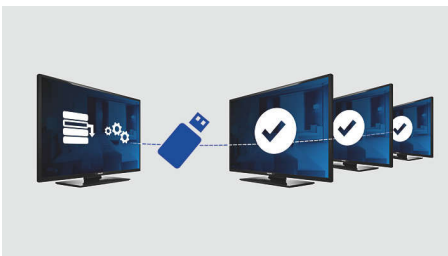

Clonare USB

Asigură capacitatea de a copia ușor și fără cabluri toate setările și canalele programate de

la un televizor la altele în mai puțin de un minut. Caracteristica asigură uniformitatea între televizoare și reduce semnificativ timpul și costurile de instalare.

PrisonMode

Pentru a controla comunicarea, acest televizor pentru industria hotelieră este echipat cu o setare specifică PrisonMode. Acest mod avansat de securitate dezactivează anumite setări care nu sunt solicitate de piața de detenție, precum Teletext, Ghid electronic de programe, Subtitrări și porturi USB.