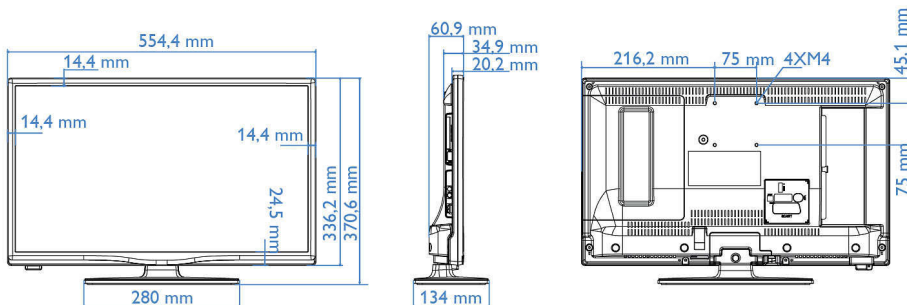

Televizoarele Philips sunt proiectate pentru a minimiza consumul de energie. Acest lucru nu reduce doar impactul asupra mediului, ci diminuează și costurile de utilizare.

Specificații

Imagine/Ecran

- Raport lungime/lățime: 16:9
- Dimensiune diagonală ecran (inchi): 24 inch
- Dimensiune diagonală ecran (metric): 60 cm
- Afișaj: Televizor LED HD
- Rezoluție panou: 1366 x 768p
- Luminozitate: 220 cd/m²
- Îmbunătățiri ale imaginii: Digital Crystal Clear, Perfect Motion Rate 100 Hz
- Unghi de vizionare: 176° (O) / 176° (V)

Caract. de conectivitate superioare

- EasyLink HDMI CEC: Redare la o singură atingere, Sistem în standby
- HDMI: ARC (toate porturile)

Design

- Culoare: Negru

Dimensiuni

- Lățime aparat: 554 mm
- Înălțime aparat: 336 mm
- Adâncime aparat: 35/61 mm
- Greutate produs: 3,3 kg
- Lățime aparat (cu suport): 554 mm

- Înălțime aparat (cu suport): 371 mm
- Adâncime aparat (cu suport): 134 mm
- Greutate produs (+ suport): 3,5 kg
- Compatibil cu suport de perete: 75 x 75 mm, M4

Data apariției 2024-03-19

Versiune: 3.0.1