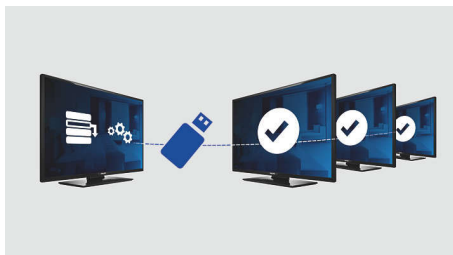

Clonagem USB

Proporciona a capacidade de copiar facilmente todas as definições de canais e de programação de um televisor para outro em menos de um

minuto. A funcionalidade garante uniformidade entre televisores e reduz de forma significativa o tempo e os custos de instalação.

Definição para estabelecimentos prisionais

Para controlar a comunicação, este televisor Hospitality está equipado com uma definição específica para estabelecimentos prisionais. Este modo de segurança avançada desactiva determinadas definições não solicitadas pelo sector da detenção, como o teletexto, Guia de Programação Electrónico, legendas e portas USB.