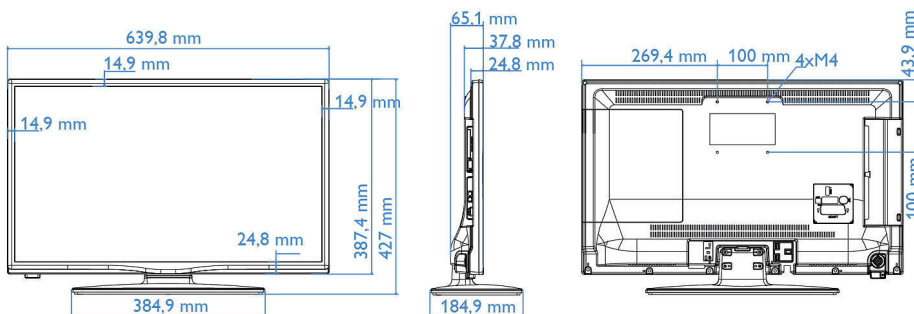

- Rácio de visualização: 16:9
- Tamanho do ecrã na diagonal (pol.): 28 polegada
- Tamanho do ecrã na diagonal (métrico): 70 cm
- Visor: Televisor LED HD
- Resolução do painel: 1366 x 768 p
- Brilho: 300 cd/m²
- Melhoramento de imagem: Digital Crystal Clear, Perfect Motion Rate de 100 Hz
- Ângulo de visualização: 178° (H) / 178° (V)

Melhorias de Conectividade

- EasyLink (HDMI CEC): Reprodução com um só toque, Modo de espera do sistema
- HDMI: ARC (todas as portas)

Design

- Cor: Preto

Dimensões

- Largura do conjunto: 640 mm
- Altura do conjunto: 387 mm
- Profundidade do conjunto: 38/65 mm
- Peso do produto: 4,6 kg
- Largura do conjunto (com suporte): 640 mm
- Altura do conjunto (com suporte): 427 mm
- Profundidade do conjunto (com suporte): 185 mm
- Peso do produto (+suporte): 5,1 kg
- Compatível com suporte de parede: 100 x 100 mm, M4