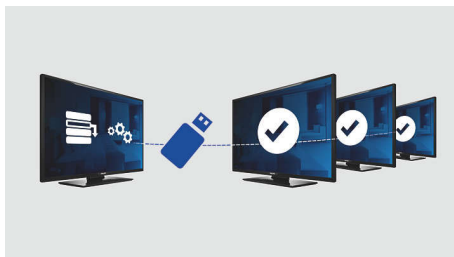

Акценти

Клониране през USB

Дава възможност да се копират лесно и безжично всички програмирани настройки и канали от един телевизор на други телевизори за по-малко от минута. Функцията гарантира съгласуваността на телевизорите и значително намалява времето и разходите за инсталиране.

Ограничаване на силата на звука

Тази функция предварително настройва работните граници на силата на звука на телевизора, като не се допуска прекалено засилване на звука с оглед да не се безпокоят съседите.

Заклучване на менюто за инсталиране

Предотвратява неразрешения достъп до настройките за инсталиране и конфигуриране, за да се осигури максимално удобство за гостите и да се избегнат излишни усилия за препрограмиране.

Ниско потребление на енергия

Телевизорите Philips са проектирани за минимизиране на мощността на потребление. Това не само намалява вредното въздействие върху околната

среда, но и снижава експлоатационните разходи.

Вграден свързващ панел

Вграденият свързващ панел позволява на вашите гости да свързват безпроблемно своите устройства към вашия телевизор, без да е необходим външен свързващ панел.

LED лампи

Най-авангардната технология на светодиодна подсветка в този телевизор съчетава красивата минималистична конструкция със зашеметяващо качество на картината и най-ниското потребление на енергия в категорията. Освен това, тя не използва никакви опасни материали. Така със светодиодната подсветка се радвате на ниско потребление на енергия, висока яркост, невероятен контраст, рязкост и живи цветове.