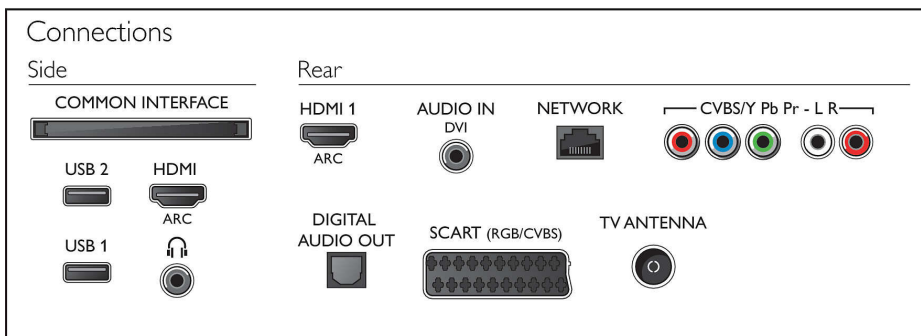

Tápellátás

- Hálózati tápellátás: 220–240 V AC, 50/60 Hz
- Környezeti hőmérséklet: 5 °C-tól 35 °C-ig
- Fogyasztás készenléti üzemmódban: $0,3\text{ W}$
- Energiacímke-osztály: A+
- EU energiacímke szerinti teljesítmény: 29 W
- Energiamegtakarítási funkciók: Automatikusan kikapcsoló időzítő, Kép némítása (rádióhoz)
- Energiafogyasztás kikapcsolt módban: $0,3$
- Éves energiafogyasztás: 42 kWh

Tartozékok

- Mellékelt tartozékok: Távvezérlő, 2 db AA akkumulátor, Hálózati tápkábel, Gyors üzembe helyezési útmutató, Jogi és biztonsági brosúra, Asztali állvány

Méret

- Készülék szélessége: 726 mm

- Készülék magassága: 436 mm
- Készülék mélysége: 77 mm
- Termék tömege: 5 kg
- Készülék szélessége (állvánnyal együtt): 726 mm
- Készülék magassága (állvánnyal együtt): 485 mm
- Készülék mélysége (állvánnyal együtt): 186 mm
- Termék tömege (+állvány): 5.7 kg
- Doboz szélessége: 800 mm
- Doboz magassága: 550 mm
- Doboz mélysége: 131 mm
- Tömeg, a csomagolással együtt: 7,5 kg
- Fali tartóval kompatibilis: 100 x 100 mm

Kiadás dátuma
2023-10-18

Verzió: 4.2.1

EAN: 87 18863 00290 2

© 2023 Koninklijke Philips N.V.
Minden jog fenntartva.

A műszaki adatok előzetes figyelmeztetés nélkül változhatnak. Minden védjegy a Koninklijke Philips N.V. céget, vagy az illető jogtulajdonost illeti

www.philips.com

- Az elektronikus műsorfüzet (EPG) és a tényleges megtekinthetőség (legfeljebb 8 napig) ország- és szolgáltatófüggő.
- Éves energiafogyasztás kWh-ban - a televízió 365 napon át tartó, napi 4 órányi működtetéséhez szükséges áramfogyasztást alapul véve. A tényleges energiafogyasztás a televízió használati módjától függ.
- Az eszköz alkalmas a magyarországi földfelszíni, szabad hozzáférésű digitális televíziós műsorszórás vételére.
- (Philips) csak adott Philips lejátszó készülékkel kompatibilis.
- A Philips TV Remote alkalmazás és a kapcsolódó funkciók a TV-típusok, szolgáltatók és országok, valamint az intelligens készülékek és operációs rendszerek függvényében változhatnak. További részletek: www.philips.com/TVRemoteapp.
- A Smart TV alkalmazás-kínálat TV-típusonként és országonként változik. További részletek: www.philips.com/smarttv.
- USB felvétel csak digitális csatornákról készíthető, és előfordulhat, hogy a felvételeket korlátozza a műsorszórás másolásvédelme (CI+). Az egyes országokra és csatornákra eltérő korlátozások vonatkozhatnak.
- A csatlakoztathatóság a WiFi Miracast tanúsítvány Android 4.2 vagy későbbi rendszer függvénye. További részletekért tanulmányozza készüléke dokumentációját.