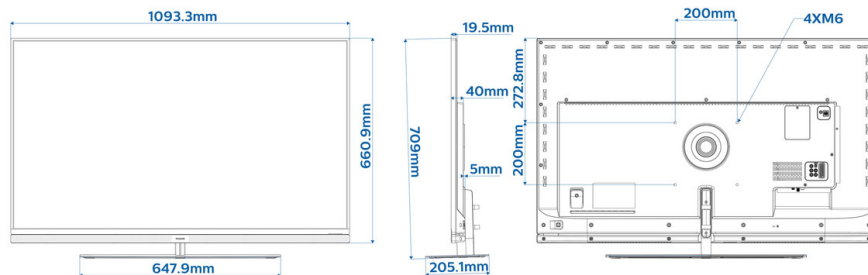

Питание

- Электропитание: 220—240 В перем. тока, 50—60 Гц
- Маркировка класса энергоэффективности: A
- Маркировка энергоэффективности ЕС: 86 Вт
- Потребление электроэнергии в год: 125 кВт/ч
- Энергопотребление в режиме ожидания: < 0,4 Вт
- Функции энергосбережения: Режим ECO
- Температура окружающей среды: 0 °C - 40 °C

Размеры

- Размеры корпуса (Ш x В x Г): 1094 x 661 x 20/40/45 миллиметра
- Размеры устройства с подставкой (Ш x В x Г): 1094 x 709 x 205 миллиметра
- Вес продукта: 14,5 кг
- Вес изделия с подставкой: 18,5 кг
- Совместимое настенное крепление VESA: 200 x 200 мм, M6

* Доступность функций будет зависеть от выбранной конфигурации.

* Philips не гарантирует наличие приложений или постоянную правильную работу приложений.

* Объем свободной памяти может быть меньше из-за конфигурации устройства

* Типичный уровень энергопотребления в рабочем режиме определен в соответствии с IEC62087 (вып. 2). Фактическое потребление электроэнергии зависит от условий эксплуатации телевизора.

* Лишь некоторые детали или компоненты этого телевизора содержат свинец, для них не существует альтернативных вариантов в соответствии с существующими исключениями директивы RoHS.

Дата выпуска 2019-07-19

Версия: 6.3.1

12 NC: 8670 001 35712
EAN: 87 18863 00841 6

© 2019 Koninklijke Philips N.V.
Все права защищены.

Характеристики могут меняться без предварительного уведомления Торговые марки являются собственностью Koninklijke Philips N.V. или соответствующих владельцев.

www.philips.com