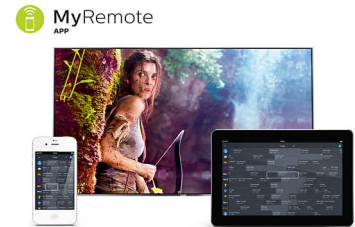

MyRemote*

Upravljajte televizorom tvrtke Philips izravno s pametnog uređaja. Zahvaljujući aplikaciji MyRemote nikada nije bilo lakše dijeliti sadržaj s pametnog uređaja na televizoru (SimplyShare), usmjeravati emitiranje digitalne televizije na tablet (Wi-Fi Smart screen) ili pratiti sadržaj programa uz TV vodič kroz programe koji vam omogućava odabir emisija koje želite gledati.