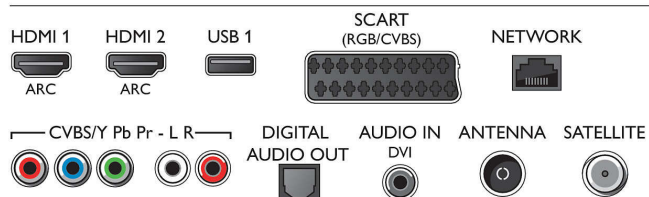

Smart TV

- Interaktivna televizija: HbbTV
- TV vodič kroz programe*: Elektronički vodič kroz

Connections

Side

Rear

Specifikacije

programe za 8 dana

- SmartTV aplikacije*: Catch-up TV, Netflix, Spotify, Aplikacije na mreži, Trgovine videosadržaja na mreži, Otvaranje internetskog preglednika, YouTube
- Social TV: Skype, Twitter