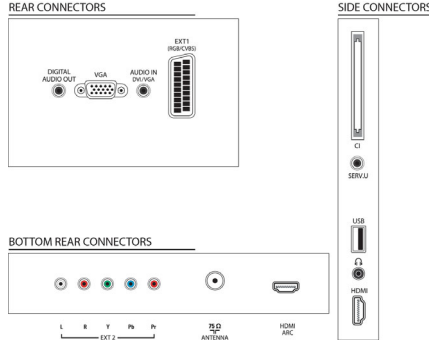

Multimedya Uygulamaları

- Multimedya bağlantıları: USB
- Çalma/Oynatma Formatları: H.264/MPEG-4 AVC, JPEG Resimler, MP3, MPEG1, MPEG2, MPEG4

Kullanılabilirlik

- Elektronik Program Rehberi: 8 günlük Elektronik Program Rehberi

- Ekran Format Ayarları: 4:3, Otomatik Format, 14:9 film genişletme, 16:9 film genişletme, Altyazı Büyütme, Süper Büyütme, Geniş Ekran
- Teletext: 1000 sayfa Akıllı Metin

Tuner/Alım/İletim

- Anten Girişi: 75 ohm koaksiyel (IEC75)
- Dijital TV: DVB-C MPEG2*, DVB-C MPEG4*, DVB-T MPEG2*, DVB-T MPEG4*
- TV sistemi: PAL B/G, PAL D/K, SECAM B/G, SECAM D/K, PAL I, SECAM L/L'
- Video Oynatma: NTSC, PAL, SECAM

Güç

- Şebeke elektriği: 220-240V; 50 Hz
- Ortam sıcaklığı: 5 °C - 35 °C
- Enerji Etiketleri Sınıfı: C
- Yıllık enerji tüketimi: 105 kW s
- Bekleme modunda güç tüketimi: 0,3 W
- Kurşun mevcudiyeti: Evet*

Boyutlar

- Kutu boyutları (G x Y x D): 1000 x 610 x 160 mm
- Set boyutları (G x Y x D): 796 x 508,4 x 93 mm
- Stand dahil boyutları ayarla (G x Y x D): 796 x 556 x 221,4 mm
- Ürün ağırlığı: 8,35 kg
- Ürün ağırlığı (+stand): 10 kg
- Ambalajla birlikte Ağırlık: 12,7 kg
- Duvar montajına uygun: 200 x 200 mm

Aksesuarlar

- Birlikte verilen aksesuarlar: Güç kablosu, Uzaktan Kumanda, 2 x AAA Pil, Masa üstü stand, Kullanım Kılavuzu, Hızlı başlangıç kılavuzu, Garanti Belgesi

Yayın tarihi 2019-06-22

Sürüm: 2.3.5

12 NC: 8670 000 76612
EAN: 87 12581 60411 0

© 2019 Koninklijke Philips N.V.
Tüm hakları saklıdır.

Teknik özellikler üzerinde önceden haber vermeden değişiklik yapılabilir. Ticari markalar, Koninklijke Philips N.V. şirketi veya ilgili kuruluşlara aittir.

www.philips.com

- Bu TV, 'Ücretsiz' yayınlar için DVB alımını destekler. Bazı DVB operatörleri desteklenmeyebilir. Güncel liste Philips destek web sitesinin SSS bölümünde bulunabilir. Bazı operatörler için Koşullu Erişim veya abonelik gerekmektedir. Daha fazla bilgi için operatörünüze başvurun.
- 8 günlük EPG servisi, her ülke için geçerli değildir
- 365 gün boyunca günde 4 saat çalışan bir televizyonun güç tüketimine dayanan, yıl başına kWh enerji tüketimi. Gerçek enerji tüketimi televizyonun nasıl kullanıldığına göre değişir.
- Tipik çalışma modu güç tüketimi IEC62087 Ed 2'ye uygun ölçüm.
- Bu televizyon sadece teknoloji alternatiflerinin olmadığı belirli parçalar ve bileşenlerde, RoHS Yönergesi maddeleri altında mevcut muafiyet ile uyumluluk gösteren oranda kurşun içerir.