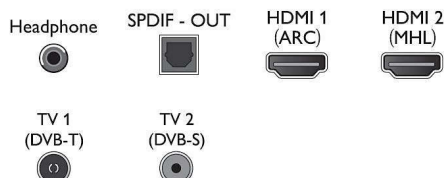

Забудьте про клубок дротів, адже кабель HDMI перенесе з пристроїв на телевізор і сигнал зображення, й аудіосигнал. HDMI використовує нестиснені сигнали, забезпечуючи найвищу якість сигналу від джерела до екрана. Разом із Philips Easylink Вам знадобиться лише один пульт дистанційного керування для виконання більшості операцій із телевізором, програвачами DVD та Blu-ray, телеприставкою або системою домашнього кінотеатру.

Connections

Side

Bottom

Дата випуску 2023-10-18

Версія: 11.5.1

EAN: 87 18863 01118 8

© 2023 Koninklijke Philips N.V.
Усі права застережено.

Специфікації можуть змінюватися без попередження. Торгові марки є власністю Koninklijke Philips N.V. чи інших відповідних власників.