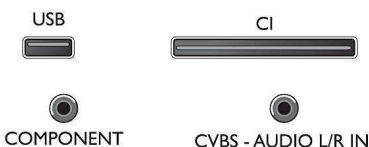

Висота телевізора (з підставкою): 492 мм
Глибина телевізора (з підставкою): 183 мм
Два входи HDMI з функцією EasyLink (HDMI-CEC) дозволяють підключити до телевізора будь-якого джерела мультимедіа. Підставка телевізора виконана з високоякісного матеріалу, який забезпечує надійну опору та стабільність телевізора.

Висота телевізора (з підставкою): 492 мм
Глибина телевізора (з підставкою): 183 мм
Два входи HDMI з функцією EasyLink (HDMI-CEC) дозволяють підключити до телевізора будь-якого джерела мультимедіа. Підставка телевізора виконана з високоякісного матеріалу, який забезпечує надійну опору та стабільність телевізора.

Світлодіодний телевізор

Світлодіодна підсвітка забезпечує низький рівень споживання енергії та прекрасні лінії у поєднанні з високою яскравістю, неймовірною контрастністю і яскравими кольорами.

Два входи HDMI з функцією EasyLink

Забудьте про клубок дротів, адже кабель HDMI перенесе з пристроїв на телевізор і сигнал зображення, й аудіосигнал. HDMI використовує нестиснені сигнали, забезпечуючи найвищу якість сигналу від джерела до екрана. Разом із Philips Easylink Вам знадобиться лише один пульт дистанційного керування для виконання більшості операцій із телевізором, програвачами DVD та Blu-ray, телеприставкою або системою домашнього кінотеатру.

Connections

Side