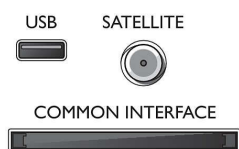

Moc

- Zasilanie sieciowe: 220–240 V AC, 50/60 Hz
- Temperatura otoczenia: 5°C–35°C
- Pobór mocy w trybie gotowości: $\leq 0,3$ W
- Klasa energetyczna: A
- Etykieta energetyczna UE: 22 W
- Funkcje oszczędzania energii: Zegar automatycznego wyłączenia, Tryb Eco, Wyłączanie obrazu (dla radia)
- Pobór mocy w trybie wyłączenia: $\leq 0,3$
- Roczne zużycie energii: 32 kWh

Akcesoria

- Akcesoria w zestawie: Przewód 12 V, Sieciowy zasilacz samochodowy 12 V DC, Pilot, Podstawa na biurko, Przewód zasilający, Skrócona instrukcja obsługi, Broszura dot. kwestii prawnych i bezpieczeństwa, Broszura gwarancyjna

Wymiary

- Szerokość urządzenia: 510 mm
- Wysokość urządzenia: 323 mm
- Głębokość urządzenia: 56 mm
- Waga produktu: 3 kg
- Szerokość urządzenia (z podstawą): 510 mm
- Wysokość urządzenia (z podstawą): 367 mm
- Głębokość urządzenia (z podstawą): 145 mm
- Waga produktu (z podstawą): 3.2 kg
- Szerokość pudełka: 600 mm
- Wysokość pudełka: 390 mm

- Głębokość pudełka: 106 mm
- Waga wraz z opakowaniem: 4,6 kg
- Zgodny uchwył ścienny: 75 x 75 mm

Connections

Side