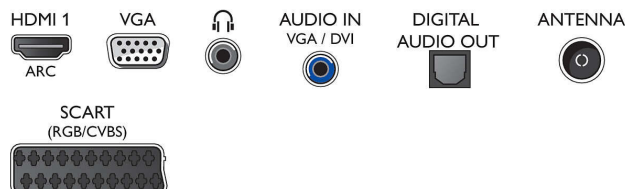

Wymiary

- Szerokość urządzenia: 510 mm
- Wysokość urządzenia: 323 mm
- Głębokość urządzenia: 56 mm
- Waga produktu: 3 kg
- Szerokość urządzenia (z podstawą): 510 mm
- Wysokość urządzenia (z podstawą): 367 mm
- Głębokość urządzenia (z podstawą): 145 mm
- Waga produktu (z podstawą): 3.2 kg
- Szerokość pudełka: 600 mm
- Wysokość pudełka: 390 mm

- Głębokość pudełka: 106 mm
- Waga wraz z opakowaniem: 4,6 kg
- Zgodny uchwył ścienny: 75 x 75 mm

Connections

Side

Rear

Data wydania 2024-03-28

Wersja: 6.3.1

EAN: 87 12581 70834 4

© 2024 Koninklijke Philips N.V.
Wszelkie prawa zastrzeżone.