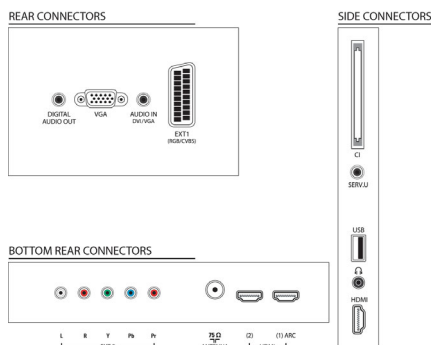

Tuner/mottak/overføring

- Digital-TV: DVB-C MPEG2*, DVB-C MPEG4*, DVB-T MPEG2*, DVB-T MPEG4*
- Videoavspilling: NTSC, PAL, SECAM

Drift

- Strømnett: 220–240 V~; 50–60 Hz
- Omgivelsestemperatur: 5 °C til 35 °C
- Energimerkeklasse: A
- EUs energimerke for strøm: 55 W
- Årlig energiforbruk: 80 kWh
- Effektforbruk i standby: < 0,15 W
- Strømsparingsfunksjoner: Av-knapp ved 0 watt, Øko-modus, Økoinnstillingsmeny, Lyssensor, Slå av bilde (for radio)
- Spor av bly: Ja*
- Effektforbruk når apparatet er slått av: 0,01 W
- Årlig energiforbruk i standby: 1,1* kWh

Mål

- Eskemål (B x H x D): 1150 x 682 x 158 mm
- Mål på apparat (B x H x D): 946 x 578 x 39,9 mm
- Mål for apparat med stativ (B x H x D): 946 x 631 x 240,9 mm
- Produktvekt: 12,3 kg
- Produktvekt (+stativ): 15 kg
- Kompatibel veggmontering: 400 x 400 mm

Tilbehør

- Vedlagt tilbehør: Nettledning, Fjernkontroll, 2 x AAA-batterier, Dreibart bordstativ, Brukerhåndbok, Hurtigstart-guide, Brosjyre om regelverk og sikkerhet, Garantibevis, Programvareoversikt

Utgivelsesdato
2019-11-12

Versjon: 9.7.6

12 NC: 8670 000 72627
EAN: 87 12581 58450 4

© 2019 Koninklijke Philips N.V.
Alle rettigheter forbeholdt.

Spesifikasjonene kan endres uten varsel. Varemerker tilhører Koninklijke Philips N.V. eller deres respektive eiere.

www.philips.com

* TVen støtter DVB-mottak av gratiskanaler. Enkelte DVB-operatører støttes kanskje ikke. Du finner en oppdatert liste under Vanlige spørsmål (FAQ) på Philips' webområde for kundestøtte. Enkelte operatører krever betaling for tilgang samt abonnement. Kontakt din operatør for mer informasjon.

* Når du bruker den integrerte digitale TV-tuneren, hjelper det deg med å spare energi

* 8 dagers EPG, tjenesten er ikke tilgjengelig i alle land.

* Energiforbruk i kWh per år basert på strømforbruket til TVen for fire timer per dag i 365 dager. Det faktiske strømforbruket avhenger av hvordan TVen brukes.

* Når du bruker ZERO power av-bryteren, reduseres energiforbruket til 0

* Denne TVen inneholder bly kun i enkelte deler eller komponenter, hvor det ikke finnes noen teknologiske alternativer i henhold til eksisterende unntaksklausuler under RoHS-direktivet.