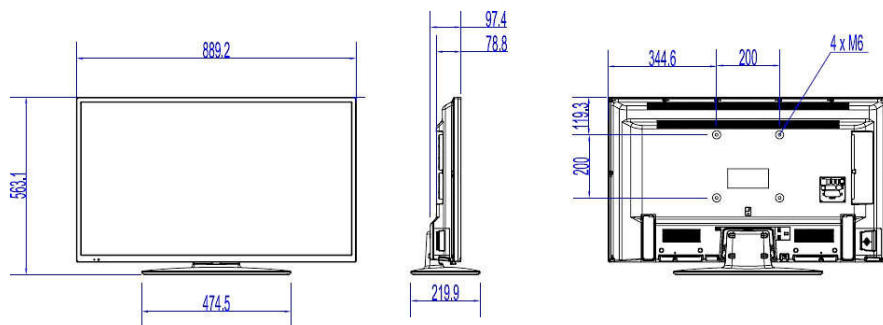

Характеристики

Изображение/дисплей

- Формат изображения: 16:9
- Размер экрана по диагонали (в дюймах): 39 (дюймы)
- Размер экрана по диагонали (метрич.): 98 см
- Дисплей: Светодиодный HD-телевизор
- Разрешение панели: 1366 x 768p
- Яркость: 300 кд/м²
- Угол просмотра: 178° (Г) / 178° (В)

Тюнер/прием/передача

- Цифровое ТВ: DVB-T/T2/C, HEVC FHD (до 1080p60)
- Аналоговое телевидение: PAL, SECAM

Особенности

- Удобство использования: Стиль изображения, Стиль звука
- Цифровые сервисы: Субтитры, Телетекст,

- MHEG, Сейчас и далее, Электронный гид телепередач на 8 дней
- Внешние элементы управления: Джойстик

Специальные гостиничные функции

- Гостиничный режим: Блокировка джойстика, Блокировка меню, Блокировка меню установки, Ограничение громкости (в том числе для кнопки HP)