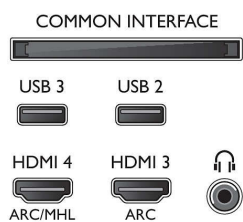

- Rácio de visualização: 16:9
- Tamanho do ecrã na diagonal (pol.): 55 polegada
- Tamanho do ecrã na diagonal (métrico): 139 cm
- Visor: LED 4K Ultra HD

- Resolução do painel: 3840x2160
- Brilho: 400 cd/m²
- Melhoramento de imagem: Micro Dimming Pro, Ultra Resolution, Pixel Precise Ultra HD, Perfect Natural Motion
- Relação máxima da luminância: 65 %

Resolução suportada do ecrã

- Entradas para computador em HDMI1/2: até 4K UHD 3840 x 2160 a 60 Hz
- Entradas para computador em HDMI3/4: até 4K UHD 3840 x 2160 a 30Hz, até FHD 1920 x 1080 a

60 Hz

- Entradas de vídeo em HDMI1/2: até 4K UHD 3840 x 2160 a 60 Hz
- Entradas de vídeo em HDMI3/4: até FHD 1920 x 1080 a 60 Hz, até 4K UHD 3840 x 2160 a 30Hz

Connections

Side

Rear

Especificações

- Indicação da força do sinal
- Teletexto: 1000 páginas de Hipertexto
- Suporte de HEVC

Android TV

- OS: Android™ 6.0 (Marshmallow)
- Aplicações pré-instaladas: Google Play Movies*, Google Play Music*, Pesquisa Google, YouTube
- Tamanho da memória (Flash): Armazenamento expansível por USB, 16GB*