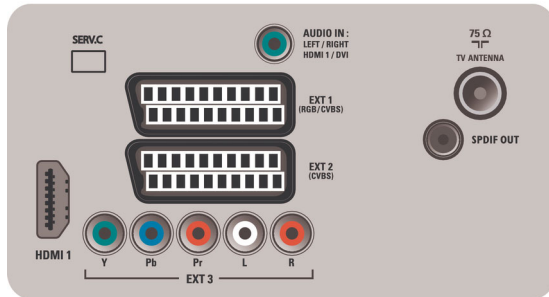

Tuner/Alım/İletim

- Anten Girişi: 75 ohm koaksiyel (IEC75)
- TV sistemi: PAL I, PAL B/G, SECAM B/G, SECAM L/L'
- Video Oynatma: NTSC, SECAM, PAL
- Tuner bantları: Hiperbant, S Kanalı, UHF, VHF

Bağlanabilirlik

- Ext 1 Scart: Sol/Sağ Ses, RGB
- Ext 2 Scart: Sol/Sağ Ses
- Scart sayısı: 2
- Ext 3: YPbPr, Sol/Sağ Ses girişi
- Ön / Yan bağlantılar: HDMI v1.3, CVBS girişi, Sol/Sağ Ses girişi
- Ses Çıkışı - Dijital: Koaksiyel (cinch)
- Diğer bağlantılar: S/PDIF çıkışı (koaksiyel)
- HDMI 1: HDMI v1.3
- EasyLink (HDMI-CEC): Tek dokunuşla oynatma, EasyLink

Güç

- Ortam sıcaklığı: 5 C° - 40 C°
- Şebeke elektriği: 220-240V, 50Hz
- Güç tüketimi (tipik): 67 W
- Bekleme durumunda güç tüketimi: 0,30 W

Rear connectors

Side

Yayın tarihi 2019-11-12

Sürüm: 5.5.9

12 NC: 8670 000 49601
EAN: 87 12581 46449 3

© 2019 Koninklijke Philips N.V.
Tüm hakları saklıdır.

Teknik özellikler üzerinde önceden haber vermeden değişiklik yapılabilir. Ticari markalar, Koninklijke Philips N.V. şirketi veya ilgili kuruluşlara aittir.

www.philips.com