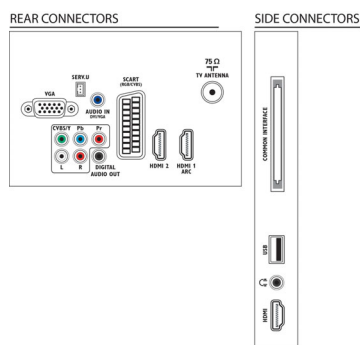

- Egyszerű használat: Home (Főmenü) gomb, Képernyőn látható felhasználói útmutató
- Képernyőformátum beállítás: 4:3, Automatikus kitöltés, Autozoom, Film széthúzása, 14:9, Film széthúzása, 16:9, Felirat nagyítása, Super Zoom képnagyítás, Nem átméretezett, Széles képernyő
- Teletext: 1000 oldalas Smart Text
- Frissíthető firmware: Automatikus firmware-frissítés varázsló, USB-n keresztül frissíthető firmware

Hangolóegység/Vétel/Adás

- Digitális TV: DVB-C MPEG2*, DVB-C MPEG4*, DVB-T MPEG2*, DVB-T MPEG4*
- Videolejátszás: NTSC, PAL, SECAM

Tápellátás

- Tápellátás: 220-240 V; 50 Hz
- Környezeti hőmérséklet: 5 °C-tól 35 °C-ig
- Energiacímke-osztály: A
- EU energiacímke szerinti teljesítmény: 59 W
- Éves energiafogyasztás: 87 kWh
- Készletléti fogyasztás: <0,3 W
- Energiamegtakarítási funkciók: Eco mód, Kép némítása (rádióhoz)

Méreték

- Doboz méretei (Sz x Ma x Mé): 1100 x 705 x 133 mm
- Egység méretei (Sz x Ma x Mé): 978,2 x 594,1 x 58,0 mm
- A készülék méretei állvánnyal (Sz x Ma x Mé): 978,2 x 637,1 x 230,9 mm
- Termék tömege: 13,2 kg
- Termék tömege (+állvány): 15,2 kg
- Tömeg csomagolással együtt: 17,5 kg
- Kompatibilis fali tartó: 400 x 400 mm

Tartozékok

- Mellékelt tartozékok: Hálózati tápkábel, Távvezérlő, 2 db AAA elem, Asztali állvány, Gyors üzembe helyezési útmutató, Jogi és biztonsági brosúra, Garancialevél

Kiadás dátuma
2019-06-22

Verzió: 4.0.5

12 NC: 8670 000 92863
EAN: 87 12581 65314 9

© 2019 Koninklijke Philips N.V.
Minden jog fenntartva.

A műszaki adatok előzetes figyelmeztetés nélkül változhatnak. Minden védjegy a Koninklijke Philips N.V. céget, vagy az illető jogtulajdonost illeti

www.philips.com

* Az eszköz alkalmas a magyarországi földfelszíni, szabad hozzáférésű digitális televíziós műsorszórás vételére.

* Éves energiafogyasztás kWh-ban - a televízió 365 napon át tartó, napi 4 órányi működtetéséhez szükséges áramfogyasztást alapul véve. A tényleges energiafogyasztás a televízió használati módjától függ.