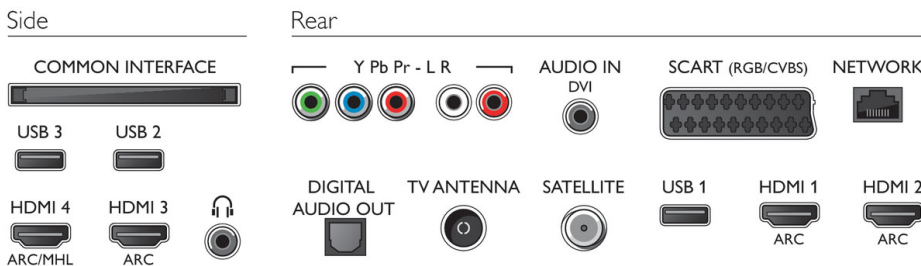

Connections

Data apariției 2022-04-26

Versiune: 12.0.1

12 NC: 8670 001 35033
EAN: 87 18863 00803 4

© 2022 Koninklijke Philips N.V.
Toate drepturile rezervate.

Specificațiile pot fi modificate fără preaviz. Mărcile comerciale sunt proprietatea Koninklijke Philips N.V. sau a deținătorilor lor legali.

www.philips.com

- EPG și vizibilitatea curentă (până la 8 zile) depind de țară și de operator.
- Ofertele aplicației Android variază în funcție de țară. Pentru mai multe detalii, vizitează magazinul local Google Play.
- Consum de energie în kWh pe an, conform consumului televizorului pentru 4 ore de funcționare pe zi, timp de 365 zile. Consumul real de energie variază în funcție de modul în care este utilizat televizorul.
- Oferta jocurilor în Cloud depinde de furnizorii de jocuri.
- Televizorul suportă recepția DVB de emisiuni "Free to air". Este posibil ca anumiți operatori DVB să nu fie suportați. Poți găsi o listă actualizată în secțiunea Întrebări frecvente pe site-ul de asistență Philips. Pentru unii operatori, se cere acces condiționat și abonament. Pentru informații suplimentare, contactează-ți operatorul.
- (Philips) compatibil numai cu dispozitive specifice de redare Philips.
- Funcționalitatea Google Cast depinde de aplicațiile și dispozitivele compatibile cu Google Cast. Pentru mai multe detalii, vizitează pagina de produse Google Cast.
- Aplicația Philips TV Remote și funcțiile corelate variază în funcție de modelul de televizor, operator și țară, precum și de modelul dispozitivului inteligent și sistemul de operare. Pentru mai multe detalii, vizitează: www.philips.com/TVRemoteapp.
- Ofertele aplicației Smart TV variază în funcție de modelul de televizor și țară. Pentru mai multe detalii, vizitează: www.philips.com/smarttv.
- Înregistrare USB numai pentru canale digitale, înregistrările pot fi limitate de protecția împotriva transmisiei (CI+). Se pot aplica restricții în funcție de canal și țară.