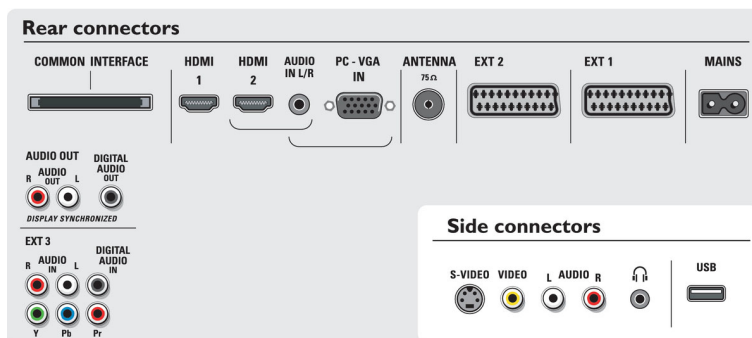

- Ρυθμίσεις φορμά οθόνης: 4:3, 6 λειτουργίες ευρείας οθόνης, Αυτόματο φορμά, Επέκταση ταινίας σε 14:9, Επέκταση ταινίας σε 16:9, Μετατόπιση υποτίτλων & επικεφαλίδων, Super Zoom, Ευρεία οθόνη
- Teletext: Hypertext 1.200 σελίδων
- Βελτιώσεις Teletext: Habit Watch, Γραμμή πληροφόρησης προγράμματος
- Στήριγμα VESA: Συμβατότητα με το πρότυπο Vesa

Αξεσουάρ

- Συμπεριλαμβανόμενα αξεσουάρ: Βάση τραπεζιού, καλώδιο κεραίας RF

Διαστάσεις

- Διαστάσεις σετ (Π x Υ x Β): 935 x 516 x 120 χιλ.
- Διαστάσεις συσκευής με βάση (Υ x Β): 558 x 233 χιλ.
- Βάρος με την συσκευασία: 22,5 κ.
- Βάρος προϊόντος: 18,7 κ.
- Διαστάσεις κουτιού (Π x Υ x Β): 1012 x 698 x 240 χιλ.
- Έγχρωμο περίβλημα: High Gloss Black
- Με δυνατότητα ανάρτησης στον τοίχο VESA: 200 x 100 χιλ.

Ρεύμα

- Θερμοκρασία περιβάλλοντος: 5° C έως 40° C
- Τροφοδοσία ρεύματος: AC 220 - 240 V +/- 10%
- Κατανάλωση ρεύματος: 163 W
- Κατανάλωση ρεύματος κατά την αναμονή: 0,8 W

Ημερομηνία έκδοσης
2019-06-25

Έκδοση: 10.0.20

12 NC: 8670 000 23287
EAN: 87 10895 92052 0

© 2019 Koninklijke Philips N.V.
Με την επιφύλαξη παντός δικαιώματος.

Οι προδιαγραφές ενδέχεται να αλλάζουν χωρίς προειδοποίηση. Τα εμπορικά σήματα ανήκουν στην Koninklijke Philips N.V. ή στους αντίστοιχους ιδιοκτήτες.

www.philips.com

* DVB-T, υποστηρίζεται μόνο σε επιλεγμένες χώρες