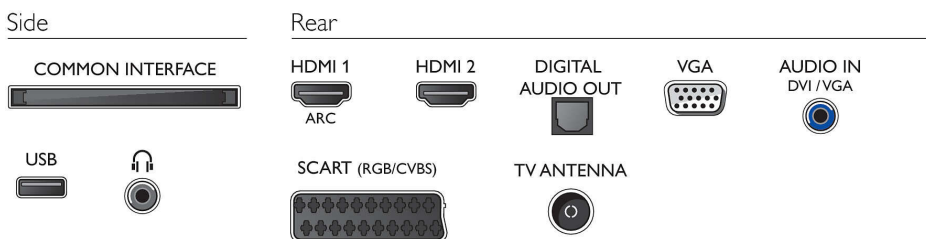

Drift

- Strømnett: Vekselstrøm 220–240 V 50/60 Hz
- Omgivelsestemperatur: 5 til 35 °C
- Effektforbruk i standby: $\leq 0,3\text{W}$
- Energimerkeklasse: A
- EUs energimerke for strøm: 24 W
- Strømsparingsfunksjoner: Timer for automatisk avslåing, Øko-modus, Slå av bilde (for radio)
- Effektforbruk når apparatet er slått av: $\leq 0,3$
- Årlig energiforbruk: 35 kWh

Tilbehør

- Vedlagt tilbehør: Fjernkontroll, Bordstativ, Nettleddning, Hurtigstartveiledning, Brosjyre om regelverk og sikkerhet, Garantibevis

Mål

- Bredde, apparat: 512 millimeter
- Høyde, apparat: 308 millimeter
- Dybde, apparat: 35 millimeter
- Produktvekt: 2,6 kg
- Bredde, apparat (med stativ): 512 millimeter
- Høyde, apparat (med stativ): 317 millimeter
- Dybde, apparat (med stativ): 112 millimeter
- Produktvekt (+stativ): 2,7 kg
- Eskebredde: 600 millimeter
- Eskehøyde: 390 millimeter
- Eskedybde: 100 millimeter
- Vekt, inkl. emballasje: 3,5 kg
- Veggfeste-kompatibel: 75 x 75 mm

Connections

Utgivelsesdato
2023-10-18

Versjon: 4.2.1

EAN: 87 18863 00294 0

© 2023 Koninklijke Philips N.V.
Alle rettigheter forbeholdt.

Spesifikasjonene kan endres uten varsel. Varemerker tilhører Koninklijke Philips N.V. eller deres respektive eiere.

www.philips.com

* EPG og faktisk synlighet (opptil 8 dager) avhenger av land og leverandør.

* Energiforbruk i kWh per år basert på strømforbruket til Tven for fire timer per dag i 365 dager. Det faktiske strømforbruket avhenger av hvordan Tven brukes.

* Tven støtter DVB-mottak av gratiskanaler. Enkelte DVB-operatører støttes kanskje ikke. Du finner en oppdatert liste under Vanlige spørsmål (FAQ) på Philips' webområde for kundestøtte. Enkelte operatører krever betaling for tilgang samt abonnement. Kontakt din operatør for mer informasjon.

* (Philips) bare kompatibel med bestemt Philips-spillerenhet.