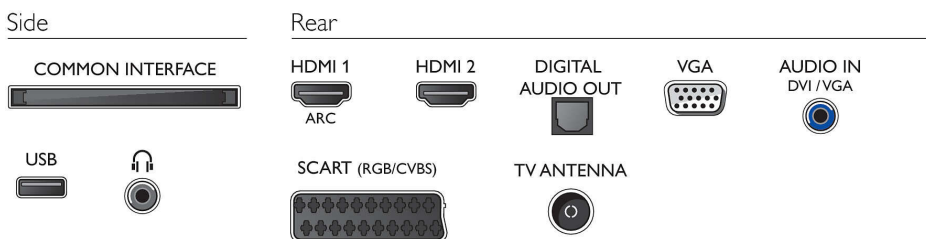

Tilkoblingsmuligheter

- Antall HDMI-kontakter: 2
- EasyLink (HDMI-CEC): Fjernkontroll-gjennomstrømming, Systemlydkontroll, Systemstandby, Ettrykks avspilling
- Antall scart-kontakter (RGB/CVBS): 1
- Antall USB-kontakter: 1
- Andre tilkoblinger: Antenne F-type, Common Interface Plus (CI+), Digital lydutgang (optisk), Lydingang (VGA/DVI), Hodetelefonutgang, Servicetilkobling, PC inn VGA

Drift

- Strømnett: Vekselstrøm 220–240 V 50/60 Hz
- Omgivelsestemperatur: 5 til 35 °C
- Effektforbruk i standby: < 0,3W
- Energimerkeklasse: A+
- EUs energimerke for strøm: 20 W
- Strømsparingsfunksjoner: Timer for automatisk avslåing, Øko-modus, Slå av bilde (for radio)
- Effektforbruk når apparatet er slått av: < 0,3
- Årlig energiforbruk: 29 kWh

Tilbehør

- Vedlagt tilbehør: Fjernkontroll, Bordstativ, Nettleddning, Hurtigstartveiledning, Brosjyre om regelverk og sikkerhet, Garantibevis

Mål

- Bredde, apparat: 560 millimeter
- Høyde, apparat: 336 millimeter
- Dybde, apparat: 35 millimeter
- Produktvekt: 3 kg
- Bredde, apparat (med stativ): 560 millimeter
- Høyde, apparat (med stativ): 344 millimeter
- Dybde, apparat (med stativ): 112 millimeter
- Produktvekt (+stativ): 3.2 kg
- Eskebredde: 630 millimeter
- Eskehøyde: 415 millimeter
- Eskedybde: 100 millimeter
- Vekt, inkl. emballasje: 4 kg
- Veggfeste-kompatibel: 75 x 75 mm

Connections

Utgivelsesdato
2023-10-18

Versjon: 4.3.1

EAN: 87 18863 00301 5

© 2023 Koninklijke Philips N.V.
Alle rettigheter forbeholdt.

Spesifikasjonene kan endres uten varsel. Varemerker tilhører Koninklijke Philips N.V. eller deres respektive eiere.

www.philips.com

* EPG og faktisk synlighet (opptil 8 dager) avhenger av land og leverandør.

* Energiforbruk i kWh per år basert på strømforbruket til Tven for fire timer per dag i 365 dager. Det faktiske strømforbruket avhenger av hvordan Tven brukes.

* Tven støtter DVB-mottak av gratiskanaler. Enkelte DVB-operatører støttes kanskje ikke. Du finner en oppdatert liste under Vanlige spørsmål (FAQ) på Philips' webområde for kundestøtte. Enkelte operatører krever betaling for tilgang samt abonnement. Kontakt din operatør for mer informasjon.

* (Philips) bare kompatibel med bestemt Philips-spillerenhet.