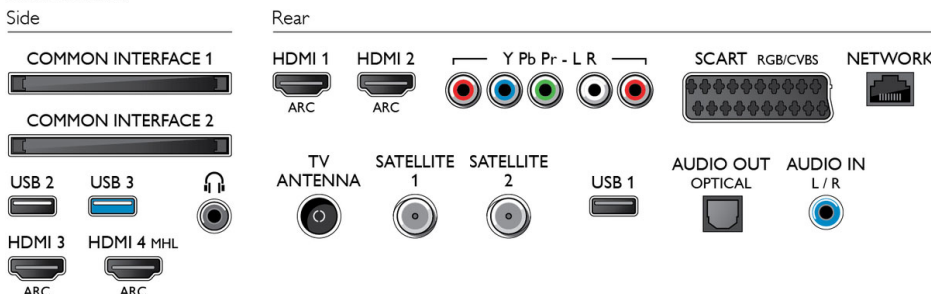

Abmessungen

- Festgelegte Breite: 17 mm
- Abmessungen Box (B x H x T): 1575 x 1050 x 350 mm
- Abmessungen Gerät (B x H x T): 1447 x 833,7 x 42,3 mm
- Abmessungen Gerät inkl. Fuß (B x H x T): 1447 x 914 x 255 mm
- Produktgewicht: 24 kg
- Produktgewicht (+ Ständer): 24,7 kg
- Gewicht (inkl. Verpackung): 38,9 kg

Zubehör

- Mitgeliefertes Zubehör: Fernbedienung, 2 AAA-Batterien, Tischfuß, Netzkabel, Kurzanleitung, Broschüre zu rechtlichen und Sicherheitsinformationen

Connections

Ausstellungsdatum
2019-06-18

Version: 17.4.4