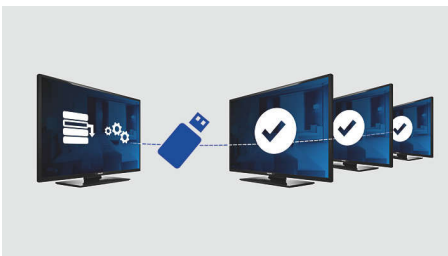

Dupliceren via USB

U kunt in minder dan een minuut eenvoudig alle (kanaal)programmeringsinstellingen van het ene TV-toestel kopiëren naar andere TV-

toestellen. De functie zorgt voor synchroniciteit tussen TV-toestellen en vermindert de tijd en kosten die nodig zijn voor de installatie aanzienlijk.

Gevangenismodus

Voor optimale controle over het kijkgedrag is deze Hospitality-TV voorzien van een speciale gevangenismodus. In deze modus voor geavanceerde beveiliging worden bepaalde functies uitgeschakeld die niet specifiek zijn vereist voor het gevangeniswezen, waaronder teletekst, elektronische programmagidsen, ondertiteling en USB-poorten.