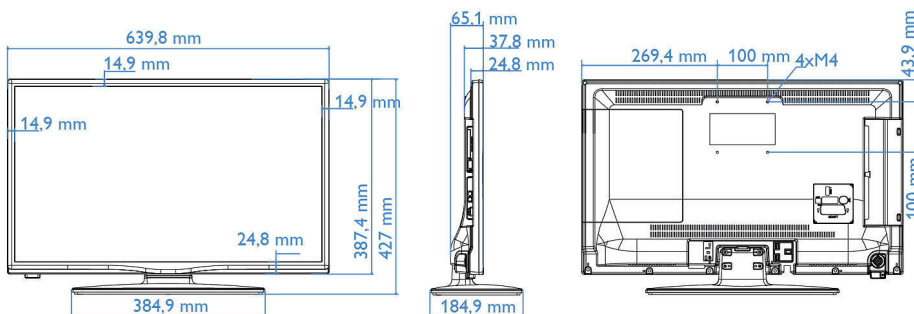

- Beeldformaat: 16:9
- Schermdiagonaal (inch): 28 inch
- Schermdiagonaal (centimeters): 70 cm
- Display: LED HD-TV
- Schermresolutie: 1366 x 768p
- Helderheid: 300 cd/m²
- Beeldverbetering: Digital Crystal Clear, 100 Hz Perfect Motion Rate
- Kijkhoek: 178° (H)/178° (V)

Connectiviteitsverbeteringen

- EasyLink (HDMI CEC): Afspelen met één druk op de knop, Stand-bymodus
- HDMI: ARC (alle poorten)

Ontwerp

- Kleur: Zwart

Afmetingen

- Breedte van het apparaat: 640 mm

Publicatiedatum
2024-04-02