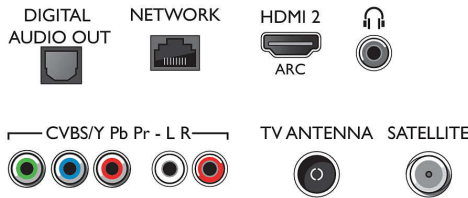

Rear

Yayın tarihi 2023-10-18

Sürüm: 2.0.1

EAN: 87 18863 01812 5

© 2023 Koninklijke Philips N.V.
Tüm hakları saklıdır.

Teknik özellikler üzerinde önceden haber vermeden değişiklik yapılabilir. Ticari markalar, Koninklijke Philips N.V. şirketi veya ilgili kuruluşlara aittir.

www.philips.com