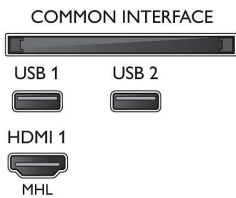

Aksesuarlar

- Birlikte verilen aksesuarlar: Uzaktan Kumanda, 2 x AAA Pil, Güç kablosu, Hızlı başlangıç kılavuzu, Yasal bilgiler ve güvenlik broşürü, Masa üstü stand

Renk ve Kaplama

- TV Önü: Parlak Siyah

Özellikler

Genel Özellikler

- Genel Özellikler: 43 inç genişliğinde, 9,6 cm derinliğinde, 5,2 kg ağırlığında taşıyan bir standı hak eder. Birlikte verilen Philips TV tasarımcıları, ekranın önünü 2 kg bir şekilde tamamlayan bu bez genişliği (stand ile) 1860 mm
- Set yüksekliği (stant ile): 584.0 mm
- Stand yüksekliği (stant ile): 218.1 mm
- Philips Eğilgi (stand) özelliği, güzel kontrastlı canlı görüntü için 1070 mm görüntü kalitesini optimize eder. Üstte sağdaki 60 kg gerçekleştiren, ister disk uzaktan kumandasını 40 yazının daha parlak ve siyahların canlılığını artırarak 60 kg'ın tadını çıkarabilirsiniz. Montaja uyumlu: 200 x 200 mm
- TV standı genişlik mesafesi: 787.3 mm

Full HD LED TV

Görüntü Kalitesi önemlidir. Sıradan HDTV'lerin sunduğu kalite yeterli değildir. Gerçekçi bir görüntü için canlı ayrıntılar, yüksek parlaklık, inanılmaz kontrast ve gerçekçi renkler gerekir.

Philips TV/STA galerisi

Philips uygulama galerisi Smart TV'nizi internete bağlar bağlamaz erişebileceğiniz birçok çevrimiçi uygulama sunar. Çok kolay! TV'nizi açıp internete bağlayın ve yepyeni çevrimiçi eğlence dünyasını keşfetmeye başlayın.

Connections

Side