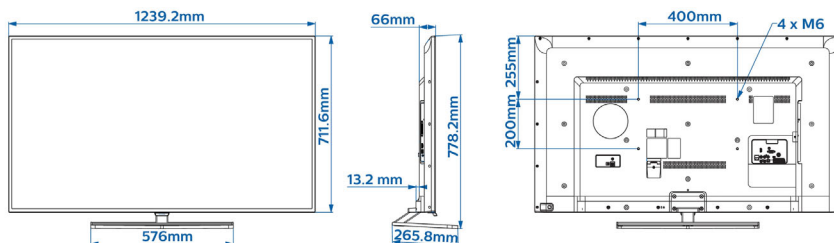

Rozmery

- Rozmery súpravy (Š x V x H): 1 239 x 712 x 66/79 mm
- Rozmery zariadenia so stojanom (Š x V x H): 1 239 x 778 x 266 mm
- Hmotnosť výrobku: 15,3 kg
- Hmotnosť produktu (+ stojan): 17,8 kg
- Kompatibilné s upevnením na stenu VESA: 400 x 200 mm, M6