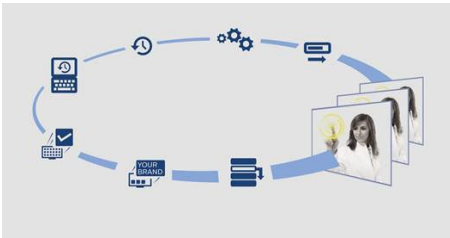

Špičkové funkcie pre hotely a záruka kompatibility v budúcnosti

- Integrovaný systém IPTV pre optimálnu prispôsobenú interaktivitu
- Serial Xpress Protocol pre interaktívne systémy
- Kompatibilita so službou MyChoice pre vyššie tržby
- Aplikácia SmartInstall pre jednoduchú diaľkovú inštaláciu a údržbu
- Integrovaná technológia Wi-Fi na bezdrôtové používanie funkcie Smart TV
- AppControl na ľahké pridávanie, triedenie a odstraňovanie aplikácií

SmartInstall

Aplikácia SmartInstall zjednodušuje inštaláciu a údržbu vášho televízora. S jednoduchým webovým nástrojom môžete odteraz na diaľku konfigurovať a inštalovať svoje televízory bez nevyhnutnosti zavítať do príslušnej miestnosti! Vďaka tomu ušetríte čas a nebudete rušiť svojich hostí. Či už ide o aktualizáciu informačných stránok hotela alebo inštaláciu nových kanálov, aplikácia SmartInstall sa postará o všetko.