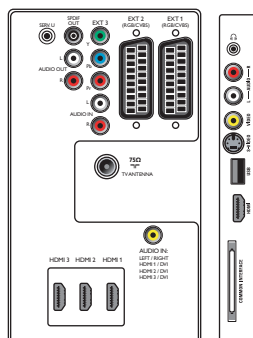

Tilkoblingsmuligheter

- Ext 1 Scart: Audio v/h, CVBS inn/ut, RGB
- Ext 2 Scart: Audio v/h, CVBS inn/ut, RGB
- Ext 3: YPbPr, Audio v/h inn
- Ext 4: HDMI v 1.3
- Ext 5: HDMI v 1.3

- Ext 6: HDMI v 1.3
- EasyLink (HDMI-CEC): Ettrykks spill, System-standby
- Front-/sidetilkoblinger: HDMI v 1.3, S-video inn, CVBS inn, Audio v/h inn, Hodetelefonutgang, USB
- Andre tilkoblinger: Analog audio venstre/høyre ut, PC-lyd inn, S/PDIF ut (koaksial), Felles grensesnitt

Strøm

- Omgivelsestemperatur: 5 °C til 35 °C
- Lysnett: 220-240 V, 50/60 Hz
- Effektforbruk: 130 W
- Effektforbruk i standby: 0,15 W

Mål

- Mål på apparat (B x H x D): 819 x 518 x 92 mm
- Mål for apparat med stativ (B x H x D): 819 x 579 x 220 mm
- Vekt, inkl. emballasje: 19 kg
- Produktvekt: 13 kg
- Produktvekt (+stativ): 16 kg
- Eskemål (B x H x D): 918 x 629 x 255 mm
- Kabinettfarge: Svart kabinett med høyglanset dekorfront
- VESA-veggfeste kompatibel: 200 x 300 mm

Tilbehør

- Vedlagt tilbehør: Dreibart bordstativ, Nettledning, Hurtigstartveiledning, Bruksanvisning, Garantisertifikat, Fjernkontroll, Batterier til fjernkontroll

Stereo system					Transmission system					
2CS DK	NICAM DK	2CS BG	NICAM I	NICAM LL	PAL BG	PAL D/K	PAL I	SECAM BG	SECAM DK	SECAM LL
•	•	•	•	•	•	•	•	•	•	•

Utgivelsesdato
2009-03-31

Versjon: 4.0.12

12 NC: 8670 000 34626
EAN: 87 12581 37077 0

© 2009 Koninklijke Philips Electronics N.V.
Alle rettigheter forbeholdt.

Spesifikasjonene kan endres uten varsel. Varemerker tilhører Koninklijke Philips Electronics N.V. eller deres respektive eiere.

www.philips.com