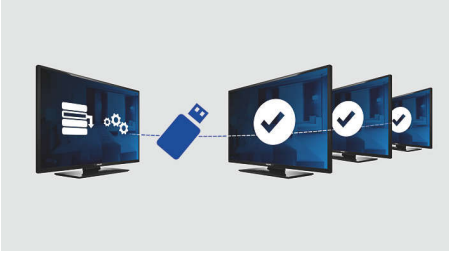

Philips
Profesyonel LED TV

24 inç Stüdyo

LED
DVB-T/C MPEG 2/4

24HFL2808D

Bilgi sayfaları ve uzak kurulum ile avantajlı, modern tasarım

Bu enerji tasarruflu Otel LED TV ile USB kopyalama aracılığıyla etkili kurulumun yanı sıra menü ve kontrol kilidi gibi özel otel özelliklerinin tadını çıkarın.

PHILIPS

Özellikler

USB kopyalama

Tüm program ayarlarının bir dakikadan kısa bir sürede TV setleri arasında kolayca ve kablosuz olarak kopyalanmasını sağlar. Bu özellik, TV setleri arasında uyum sağlar ve kurulum süresini ve maliyetini önemli ölçüde düşürür.

Ses kısıtlaması

Bu özellik, TV'nin çalışabileceği ses seviyesi aralığını önceden belirleyerek sesin çok fazla açılmasını ve komşuların yüksek sestten rahatsız olmasını engeller.

Kurulum menüsü kilitleme