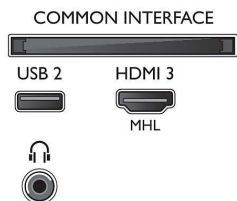

Lisätarvikkeet

- Mukana tulevat lisätarvikkeet: Kaukosäädin, 2 AAA-paristoa, Virtajohto, Pikaopas, Laki- ja turvallisuusseite, Pöytäjalusta

Mitat

- Laitteen leveys: 971,3 mm
- Laitteen korkeus: 575,17 mm
- Laitteen syvyys: 77,3 mm
- Laitteen paino: 8,7 kg
- Laitteen leveys (jalustan kanssa): 971.3 mm
- Laitteen korkeus (jalustan kanssa): 619.56 mm
- Laitteen syvyys (jalustan kanssa): 213.77 mm
- Tuotteen paino (+jalusta): 9.22 kg
- Laatikon leveys: 1070 mm
- Laatikon korkeus: 700 mm
- Laatikon syvyys: 150 mm
- Paino pakattuna: 12,2 kg
- Sopii seinätelineeseen: 200 x 200 mm
- TV:n jalustan leveys: 660.12 mm

Connections

Side

Rear

Bottom

Julkaisupäivä 2023-10-18

Versio: 10.1.1

EAN: 87 18863 01159 1

© 2023 Koninklijke Philips N.V.
Kaikki oikeudet pidätetään.