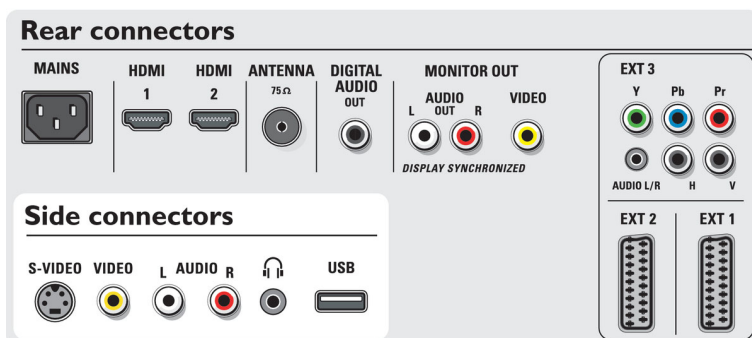

- corrente + successiva
- Picture in Picture: Text Dual Screen
- Telecomando: Ampli, DVD, SAT, Decoder STB (Set-Top Box), VCR, Multifunzionale
- Tipo di telecomando: RC4401
- Regolazioni formato schermo: 4:3, 6 modalità Widescreen, Auto Format, Espansione filmato 14:9, Espansione filmato 16:9, Spostamento sottotitoli/intestazioni, Super Zoom, Widescreen
- Televideo: 1200 pagine Hypertext
- Televideo migliorato: Memorizzazione pagine preferite, Riga informazione programma

Accessori

- Accessori inclusi: Piedistallo da tavolo, cavo antenna RF
- Accessori opzionali: Cavalletto

Dimensioni

- Dimensioni set (L x A x P): 875 x 610 x 107 mm
- Dimensioni apparecchio con supporto (A x P): 772 x 230 mm
- Peso incluso imballaggio: 35 Kg
- Peso prodotto: 22 Kg
- Dimensioni confezione (L x A x P): 1000 x 1051 x 250 mm
- Cabinet a colori: Nero

Alimentazione

- Temperatura ambiente: Da 5 ° C a 40 ° C
- Accensione: CA 220 - 240 V +/- 10%
- Consumo: 128 W
- Consumo energetico in stand-by: < 1 W

Data di rilascio
2019-06-28

Versione: 4.0.5

12 NC: 8670 000 24342
EAN: 87 10895 98893 3

© 2019 Koninklijke Philips N.V.
Tutti i diritti riservati.

Le specifiche sono soggette a modifica senza preavviso I marchi sono di proprietà di Koninklijke Philips N.V. o dei rispettivi detentori.

www.philips.com