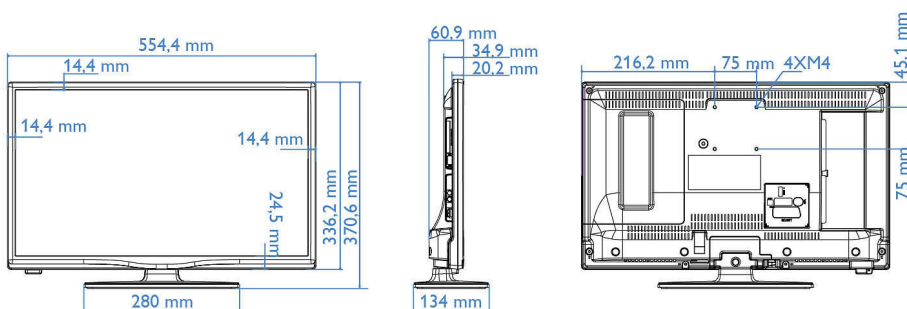

Caractéristiques

Image/affichage

- Format d'image: 16/9
- Diagonale de l'écran (pouces): 24 pouces
- Diagonale de l'écran (cm): 60 cm
- Afficheur: Téléviseur LED HD
- Résolution d'écran: 1366 x 768p
- Luminosité: 220 cd/m²
- Amélioration de l'image: Digital Crystal Clear, 100 Hz Perfect Motion Rate
- Angle de visualisation: 176° (H)/176° (V)

- Largeur de l'appareil: 554 millimètre
- Hauteur de l'appareil: 336 millimètre
- Profondeur de l'appareil: 35/61 millimètre
- Poids du produit: 3,3 kg
- Largeur appareil (support inclus): 554 millimètre
- Hauteur appareil (support inclus): 371 millimètre
- Profondeur appareil (support inclus): 134 millimètre
- Poids du produit (support compris): 3,5 kg
- Compatible avec un montage mural: 75 x 75 mm, M4