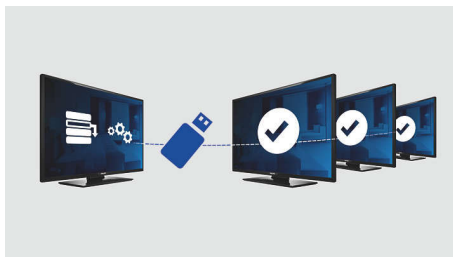

Zalety

Klonowanie ustawień przez USB

Umożliwia proste kopiowanie wszystkich zaprogramowanych kanałów i ustawień z jednego telewizora do innych w czasie krótszym niż 1 minuta. Funkcja ta zapewnia jednakowe ustawienia w różnych telewizorach oraz znacznie skraca czas i koszty instalacji.

Ograniczenie głośności

Funkcja ta określa zakres głośności, w jakim może działać telewizor, uniemożliwiając tym samym nadmierne zwiększenie głośności, które mogłoby przeszkadzać osobom znajdującym się w sąsiadujących pomieszczeniach.

Blokowanie menu instalacyjnego

Umożliwia zabezpieczenie ustawień instalacji i konfiguracji przed nieautoryzowanym dostępem, co zapewnia gościom najwyższy stopień wygody i pozwala uniknąć niepotrzebnych kosztów związanych z przeprogramowaniem.

Blokada panelu przedniego i bocznego

Wybierając w menu opcję odblokowania lub zablokowania dostępu do przedniego i bocznego panelu sterowania telewizora, można uniemożliwić niepowołanym osobom dostęp do menu telewizora, co pozwala zaoszczędzić czas potrzebny na ponowną instalację.

Niskie zużycie energii

Telewizory firmy Philips zostały zaprojektowane w taki sposób, aby zminimalizować zużycie energii. Pozwala to nie tylko zmniejszyć wpływ produktu na środowisko, ale także obniżyć koszty zasilania.

Zintegrowany panel połączeń

Zintegrowany panel połączeń umożliwia gościom łatwe podłączenie własnych urządzeń do Twojego telewizora bez konieczności korzystania z panelu zewnętrznego.

LED

Ten telewizor, wyposażony w najbardziej zaawansowaną technologię podświetlenia LED, łączy w sobie atrakcyjny, minimalistyczny

wygląd i oszałamiającą jakość obrazu, a także najniższe zużycie energii w swojej kategorii. Ponadto technologia podświetlenia LED nie wiąże się z zastosowaniem jakichkolwiek niebezpiecznych materiałów. Dzięki temu można cieszyć się niskim zużyciem energii, wysoką jasnością, niesamowitym kontrastem, ostrością i żywymi kolorami.