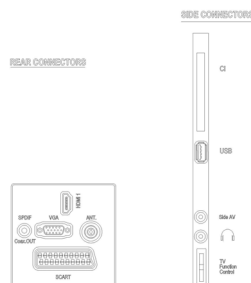

### Możliwości połączeń

- Liczba połączeń AV: 1
- Liczba wejść HDMI: 1
- Funkcje HDMI: Zwrotny kanał audio (ARC)
- Liczba złączy Scart (RGB/CVBS): 1
- Liczba wejść USB: 1
- Złącza z przodu/z boku: Wejście audio L/P, Wejście CVBS, Wyjście słuchawek, USB 2.0
- Inne połączenia: Antena IEC75, Wyjście S/PDIF (koncentryczne), PC-In VGA, Common Interface Plus (CI+)

### Wymiary

- Szerokość urządzenia: 562 mm
- Wysokość urządzenia: 345 mm
- Głębokość urządzenia: 35,5 mm
- Waga produktu: 3,9 kg
- Szerokość urządzenia (z podstawą): 562 mm
- Wysokość urządzenia (z podstawą): 380 mm
- Głębokość urządzenia (z podstawą): 134 mm
- Waga produktu (z podstawą): 4,1 kg
- Szerokość pudełka: 698 mm
- Wysokość pudełka: 438 mm
- Głębokość pudełka: 120 mm
- Waga wraz z opakowaniem: 5,4 kg
- Zgodny uchwyt ścienny: 75 x 75 mm