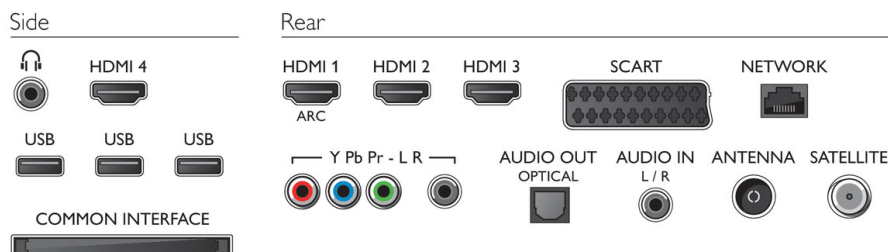

Támogatott képernyőfelbontás

- Számítógép bemenetek: max. 1920x1080, 60 Hz
- Videobemenetek: 24, 25, 30, 50, 60 Hz, max. 1920x1080p

Hangolóegység/Vétel/Adás

- Digitális TV: DVB-T/C/S/S2
- MPEG támogatás: MPEG2, MPEG4
- Videolejátszás: NTSC, PAL, SECAM

Tápellátás

- Tápellátás: 220 - 240 V AC, 50/60 Hz

- Környezeti hőmérséklet: 5 °C-tól 35 °C-ig
- Energiacímke-osztály: A+
- EU energiacímke szerinti teljesítmény: 54 W
- Éves energiafogyasztás: 75 kWh
- Készletli fogyasztás: < 0,1 W
- Energiamegtakarítási funkciók: Automatikusan kikapcsoló időzítő, Eco mód, Fényérzékelő, Kép némítása (rádióhoz)
- Energiafogyasztás kikapcsolt módban: < 0,1 W

Méretek

- Doboz méretei (Sz x Ma x Mé): 1150 x 735 x 132 mm
- Egység méretei (Sz x Ma x Mé): 953 x 565 x 32,5 mm
- A készülék méretei állvánnyal (Sz x Ma x Mé): 953 x 633 x 205 mm
- Termék tömege: 12,5 kg
- Termék tömege (+állvány): 13,9 kg
- Tömeg csomagolással együtt: 16,8 kg
- A VESA szabvánnyal kompatibilis: 400 x 400 mm

Tartozékok

- Mellékelt tartozékok: Hálózati tápkábel, Távvezérlő, 2 db AAA elem, Elforgatható asztali állvány, Gyors üzembe helyezési útmutató, Jogi és biztonsági brosúra, SCART adapter, Komponens kábel adapter, Garancialevél, 4x passzív 3D szemüveg
- Opcionális tartozékok: PTA417 3D szemüveg, PTA436 3D szemüveg, készlet játékhoz

Connections

Kiadás dátuma
2019-11-12

Verzió: 6.0.10

12 NC: 8670 001 02295
EAN: 87 12581 68485 3

© 2019 Koninklijke Philips N.V.
Minden jog fenntartva.

A műszaki adatok előzetes figyelmeztetés nélkül változhatnak. Minden védjegy a Koninklijke Philips N.V. céget, vagy az illető jogtulajdonost illeti

www.philips.com

* A MyRemote alkalmazás és a kapcsolódó funkciók a TV-modellek és országok, valamint az intelligens készülékek és operációs rendszereik függvényében változóak. További részletek: www.philips.com/TV.

* A csatlakozhatóság a Wi-Fi Miracast tanúsítványú Android 4.2 vagy későbbi függvénye. További részletekért tájékozódjon készüléke dokumentációjából.

* Mutató funkció a használt Smart TV alkalmazás függvényében.

* Smart TV alkalmazással kapcsolatban látogassa meg a www.philips.com/TV weboldalt az Ön országában kínált szolgáltatások áttekintéséhez.

* USB felvétel csak digitális csatornákról készíthető, és előfordulhat, hogy a felvételeket korlátozza a műsorszórás másolásvédelme (CI+). Az egyes országokra és csatornákra eltérő korlátozások vonatkozhatnak.

* A szülők ellenőrzik, hogy gyermekeik nem tapasztalnak-e a fentiekben leírt kellemetlen tüneteket 3D nézése közben. 3D műsor nézése 6 éven aluli gyermekek számára nem javasolt, mivel még nem fejlődött ki teljesen a látórendszerük.

* Az eszköz alkalmas a magyarországi földfelszíni, szabad hozzáférésű digitális televíziós műsorszórás vételére.

* A HbbTV-hez, a Multiroom klienshez és kiszolgálóhoz, a Netflixhez és a MyRemote alkalmazáshoz szoftverfrissítés szükséges.

* Éves energiafogyasztás kWh-ban - a televízió 365 napon át tartó, napi 4 órányi működtetéséhez szükséges áramfogyasztást alapul véve. A tényleges energiafogyasztás a televízió használati módjától függ.

* Az elektronikus műsorfüzet (EPG) és a tényleges megtekinthetőség (legfeljebb 8 napig) ország- és szolgáltatófüggő.