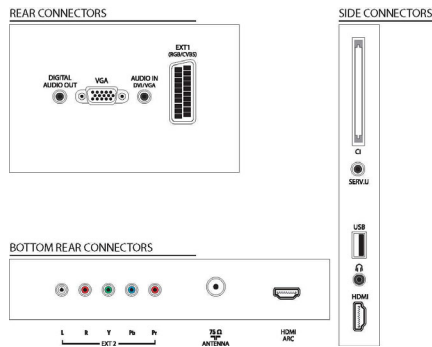

Especificações

2 colunas frequências médias e altas 10 W, subwoofer 30 W

- Rácio de visualização: Panorâmico
- Tamanho do ecrã na diagonal (pol.): 32 polegada
- Tamanho do ecrã na diagonal (métrico): 81 cm
- Cor da caixa: Frente deco preta de alto brilho com caixa preta
- Resolução do painel: 1366 x 768 p
- Brilho: 400 cd/m²
- Melhoramento de imagem: Redução de movimento

- 3/2 - 2/2, Filtro Digital 3D, Melhoramento das cores, Melhoramento da transição das cores, Digital Crystal Clear, Redução de Ruído Digital, Melhoramento da Transição de Luminância, Ajuste da Nitidez, Desentrelaçamento MA 3D, Correção automática do tom de pele, Melhoramento do contraste dinâmico, Processamento: 1080p, 24 / 25 / 30 Hz, Processamento: 1080p, 50 / 60 Hz, Controlo Activo
- Tipo de ecrã de visualização: TFT Active Matrix

WXGA+ LCD

- Contraste dinâmico do ecrã: 50.000:1
- Tempo de resposta (típico): 5 ms
- Ângulo de visualização: 178° (H) / 178° (V)
- Melhoramento de ecrã: Ecrã revestido anti-reflexos

Resolução suportada do ecrã

- Formatos de computador: 640 x 480, 60 Hz, 800 x 600, 60 Hz, 1024 x 768, 60 Hz, 1280 x 1024, 60 Hz, 1280 x 720, 60 Hz, 1280 x 768, 60 Hz, 1360 x 768,