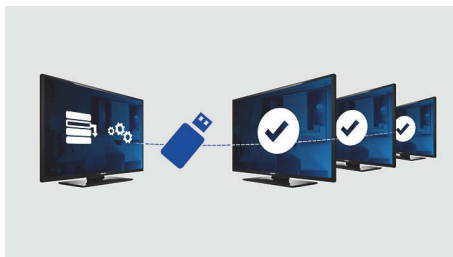

Philips
Téléviseur LED
professionnel

Studio 81 cm (32")

LED
DVB-T/C MPEG 2/4

32HFL2809D

Excellent rapport qualité/prix et design moderne

avec technologie LED d'économie d'énergie

Ce téléviseur LED pour hôtel faible consommation bénéficie d'une installation efficace grâce au clonage USB et offre des fonctionnalités adaptées aux hôtels, tels que le verrouillage des commandes et le menu.

Fonctions avancées et évolutives spécifiques pour les hôtels

- Des images LED éclatantes et une faible consommation d'énergie
- Limitation du volume
- Clonage par USB de tous les paramètres pour une installation rapide
- USB pour une lecture multimédia exceptionnelle
- Boîtier de connexion intégré
- Faible consommation d'énergie
- Verrouillage du menu d'installation
- Affichage d'une page d'accueil à l'écran
- Verrouillage des commandes latérales

PHILIPS

Points forts

Clonage par USB

Cette fonction permet de copier en toute simplicité les paramètres de programmation et les chaînes de programmation d'un téléviseur vers un autre, et ce, en moins d'une minute. Elle assure l'uniformité entre les téléviseurs et réduit considérablement le temps et le coût d'installation.

Limitation du volume

Cette fonction permet de prédéfinir la plage de volume du téléviseur pour empêcher tout réglage démesuré de celui-ci et éviter ainsi de déranger le voisinage.

Verrouillage du menu d'installation