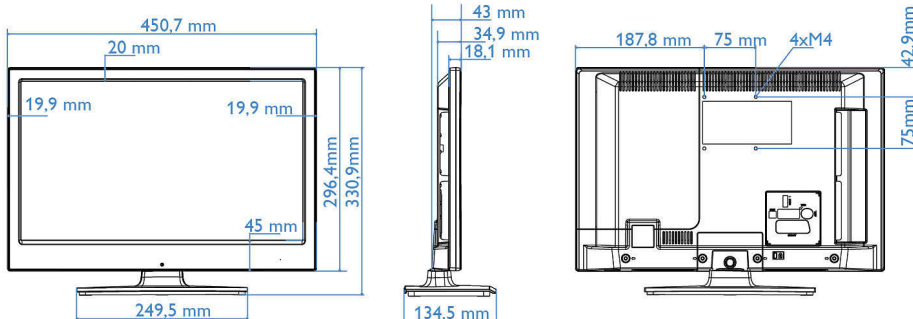

Technické údaje

Obraz/Displej

- Pomer strán: 16:9
- Diagonálny rozmer obrazovky (v palcoch): 19 palec
- Diagonálny rozmer obrazovky (metrický): 47 cm
- Displej: LED televízor s rozlíšením HD
- Rozlíšenie panela: 1366 x 768p
- Jas: 250 cd/m²
- Dokonalejšie zobrazenie: Digital Crystal Clear, 100 Hz Perfect Motion Rate
- Uhol zobrazenia: 178° (H) / 178° (V)

- Zásuvka rozhrania Common Interface: CI+ 1.3
- Slúchadlový výstup: Minikonektor
- USB1: USB 2.0
- vstup AV: CVBS+L/R (Cinch)

Pripojiteľnosť vzadu

- Scart: CVBS, RGB, SVHS
- Anténa: IEC-75
- HDMI1: HDMI 1.3
- Digitálny zvukový výstup: Koaxial (SPDIF)
- VGA vstup: 15-pinový D-sub

Dizajn

- Vlastnosti: Prieľadný zadný kryt
- Farba vpredu: Čierna

Rozmery

- Šírka prístroja: 451 mm
- Výška prístroja: 296 mm
- Hĺbka prístroja: 35/43 mm
- Hmotnosť výrobu: 2,6 kg
- Šírka zostavy (so stojanom): 451 mm
- Výška zostavy (so stojanom): 331 mm
- Hĺbka zostavy (so stojanom): 134 mm