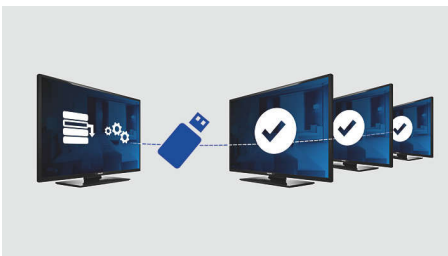

USB klonovanie

Umožňuje jednoducho kopírovať všetky naprogramované nastavenia a nastavenia programovania kanálov z jedného TV prijímača

do druhých TV prijímačov za menej ako minútu. Funkcia zaisťuje rovnaké nastavenie medzi TV prijímačmi a značne znižuje čas a náklady potrebné na inštaláciu.

Režim PrisonMode

Na kontrolu komunikácie je tento hotelový televízor vybavený špeciálnym režimom PrisonMode. Tento pokročilý bezpečnostný režim vypne určité nastavenia, ktoré nie sú žiaduce vo väzenskom prostredí – napríklad Teletext, Elektronický sprievodca programami, Titulky a porty USB.

Priehľadný zadný kryt

Priehľadný zadný kryt odhalí skryté materiály v televízore. Ideálne pre montáž vo väzniciach a detenčných zariadeniach.