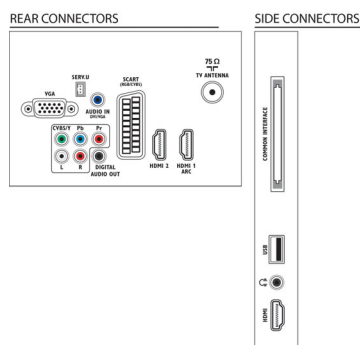

- Gebruiksgemak: Home-knop, Gebruikershandleiding op scherm
- Aanpassingen van beeldformaat: 4:3, Automatisch opvullen, Automatisch zoomen, Filmformaat 14:9, Filmformaat 16:9, Ondertitelzoom, Superzoom, Niet geschaald, Breedbeeld
- Teletekst: Smart Text-geheugen voor 1000 pagina's
- Firmware-upgrade mogelijk: Auto-upgradewizard voor firmware, Firmware-upgrade mogelijk via USB

Tuner/ontvangst/transmissie

- Digitale TV: DVB-C MPEG2*, DVB-C MPEG4*, DVB-T MPEG2*, DVB-T MPEG4*
- Videoweergave: NTSC, PAL, SECAM

Vermogen

- Netstroom: 220 - 240 V; 50 Hz
- Omgevingstemperatuur: 5 tot 35 °C
- Energieklasse: B
- Europees energielabel (vermogen): 112 W
- Jaarlijks energieverbruik: 164 kWh
- Stroomverbruik in stand-bystand: < 0,3 W
- Functies voor energiebesparing: Eco-modus, Beeld uit (voor radio)

Afmetingen

- Afmetingen van doos (B x H x D): 1390 x 790 x 210 mm
- Afmetingen van set (B x H x D): 1121 x 669,5 x 79,9 mm
- Afmetingen apparaat (met standaard) (B x H x D): 1121 x 721,3 x 268,2 mm
- Gewicht van het product: 17,9 kg
- Gewicht (incl. standaard): 21,4 kg
- Gewicht (incl. verpakking): 25,3 kg
- Compatibele muurbeugel: 200 x 200 mm

Accessoires

- Meegedeelde accessoires: Netsnoer, Afstandsbediening, 2 AAA-batterijen, Tafelstandaard, Snelstartgids, Brochure met wettelijk verplichte informatie en veiligheidsgegevens, Garantiekaart

Publicatiedatum
2019-06-26

Versie: 3.5.7

12 NC: 8670 000 86775
EAN: 87 12581 63337 0

© 2019 Koninklijke Philips N.V.
Alle rechten voorbehouden.

Specificaties kunnen zonder voorafgaande kennisgeving worden gewijzigd. Handelsmerken zijn het eigendom van Koninklijke Philips N.V. en hun respectieve eigenaren.

www.philips.com

* De TV biedt ondersteuning voor gratis DVB-uitzendingen. Mogelijk worden bepaalde DVB-aanbieders niet ondersteund. Ga voor een recente lijst met aanbieders naar het gedeelte met veelgestelde vragen van de ondersteuningswebsite van Philips. Voor bepaalde aanbieders zijn voorwaarden en een abonnement vereist. Neem voor meer informatie contact op met uw aanbieder.

* Energieverbruik in kWh per jaar, op basis van het stroomverbruik van de televisie als deze 4 uur per dag, 365 dagen per jaar is ingeschakeld. Het werkelijke energieverbruik hangt af van hoe de televisie wordt gebruikt.