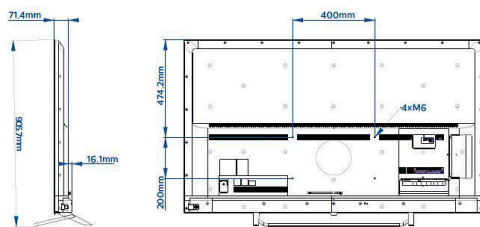

Energetska klasa: G

EU energetska oznaka, snaga: 105 W

Značajke za uštedu energije: Eco način rada

Broj EPREL registracije: 421974

Dodatna oprema

U kompletu: Daljinski upravljač 22AV1905A/12, 2 x AAA baterije, Kabel za napajanje, Jamstveni list, Brošura s pravnim i sigurnosnim

informacijama, Postolje

Optimalno: Daljinski upravljač 22AV1904A/12, Easy daljinski upravljač 22AV1601B/12, Daljinski upravljač za zdravstveni sektor 22AV1604B/12, Vanjski sat 22AV1860A/12, DOCSIS kabelski modem 22AV1970A, Daljinski upravljač za postavljanje 22AV9574A/12

Bežično povezivanje

Bežični LAN: 802.11 ac, Wifi-Direct

Gumb za povezivanje

Antenski: IEC-75

Digitalni audioizlaz: Optički

Ethernet (LAN): RJ-45

VGA ulaz: 15 pinski D-sub, Audioulaz

HDMI3: HDMI 2.0 s HDCP 2.2

USB3: USB 2.0

Priključci na bočnoj strani

USB2: USB 3.0

Utor Common Interface: CI+ 1.3.2

HDMI1: HDMI 2.0 s HDCP 2.2

HDMI2: HDMI 2.0 s HDCP 2.2

Izlaz za slušalice: Mini-priključak

USB1: USB 2.0

Priključci na stražnjoj strani

Izlaz za zvučnik za kupaonicu: Mini-priključak

Vanjsko napajanje: 12 V, maks. 1,5 A

Vanjska kontrola: RJ-48

Napredne mogućnosti povezivanja

RJ48: IC ulaz/izlaz, Sučelje Serial Xpress

EasyLink (HDMI CEC): Reprodukcija jednim

dodirom, Stanje pripravnosti sustava, RC prijenos signala, kontrola zvuka sustava

LAN: Wake up on LAN

HDMI: ARC (svi portovi), MHL 2.0 (HDMI1)

Dizajn

Boja: Srebrna

Dimenzije

Širina uređaja: 1462 mm

Visina uređaja: 842 mm

Dubina uređaja: 71/87 mm

Masa proizvoda: 24,5 kg

Širina uređaja (s postoljem): 1462 mm

Visina uređaja (s postoljem): 906 mm

Dubina uređaja (s postoljem): 279 mm

Masa uređaja (+ postolje): 25,2 kg

Kompatibilan s nosačem za montažu na zid: M6, 400 x 200 mm

* Dostupnost značajki ovisit će o implementaciji koju odabere osoba koja izvršava integraciju.

* Philips ne jamči za dostupnost ili kontinuitet ispravnog funkcioniranja aplikacija.

* Stvarna količina slobodne memorije može biti manja zbog načina prethodnog konfiguriranja uređaja

* Uobičajena potrošnja energije uključenog uređaja izmjerena u skladu s IEC62087, izdanje 2. Stvarna potrošnja energije ovisit će o načinu uporabe televizora.

* Ovaj televizor sadrži olovo samo u određenim dijelovima ili komponentama za koje nisu dostupne tehnološke alternative u skladu s postojećim klauzulama izuzeća navedenima u RoHS direktivi.

* Android, Google Play Chromecast registrirani su žigovi tvrtke Google LLC.