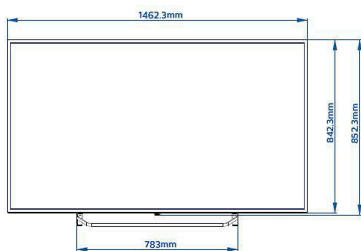

Energetska klasa: G

EU energetska oznaka, snaga: 105 W

Značajke za uštedu energije: Eco način rada

Broj EPREL registracije: 421974

Dodatna oprema

U kompletu: Daljinski upravljač 22AV1905A/12, 2 x AAA baterije, Kabel za napajanje, Jamstveni list, Brošura s pravnim i sigurnosnim

informacijama, Postolje

Optimalno: Daljinski upravljač 22AV1904A/12, Easy daljinski upravljač 22AV1601B/12, Daljinski upravljač za zdravstveni sektor 22AV1604B/12, Vanjski sat 22AV1860A/12, DOCSIS kabelski modem 22AV1970A, Daljinski upravljač za postavljanje 22AV9574A/12

Bežično povezivanje

Bežični LAN: 802.11 ac, Wifi-Direct

Gumb za povezivanje

Antenski: IEC-75

Digitalni audioizlaz: Optički

Ethernet (LAN): RJ-45

VGA ulaz: 15 pinski D-sub, Audioulaz

HDMI3: HDMI 2.0 s HDCP 2.2

USB3: USB 2.0

Priključci na bočnoj strani

USB2: USB 3.0

Utor Common Interface: CI+ 1.3.2

HDMI1: HDMI 2.0 s HDCP 2.2

HDMI2: HDMI 2.0 s HDCP 2.2

Izlaz za slušalice: Mini-priključak

USB1: USB 2.0

Priključci na stražnjoj strani

Izlaz za zvučnik za kupaonicu: Mini-priključak

Vanjsko napajanje: 12 V, maks. 1,5 A

Vanjska kontrola: RJ-48

Napredne mogućnosti povezivanja

RJ48: IC ulaz/izlaz, Sučelje Serial Xpress

EasyLink (HDMI CEC): Reprodukcija jednim

dodirom, Stanje pripravnosti sustava, RC prijenos signala, kontrola zvuka sustava

LAN: Wake up on LAN

HDMI: ARC (svi portovi), MHL 2.0 (HDMI1)

Dizajn

Boja: Srebrna

Dimenzije

Širina uređaja: 1462 mm

Visina uređaja: 842 mm

Dubina uređaja: 71/87 mm

Masa proizvoda: 24,5 kg

Širina uređaja (s postoljem): 1462 mm

Visina uređaja (s postoljem): 906 mm

Dubina uređaja (s postoljem): 279 mm

Masa uređaja (+ postolje): 25,2 kg

Kompatibilan s nosačem za montažu na zid: M6, 400 x 200 mm

* Dostupnost značajki ovisit će o implementaciji koju odabere osoba koja izvršava integraciju.

* Philips ne jamči za dostupnost ili kontinuitet ispravnog funkcioniranja aplikacija.

* Stvarna količina slobodne memorije može biti manja zbog načina prethodnog konfiguriranja uređaja

* Uobičajena potrošnja energije uključenog uređaja izmjerena u skladu s IEC62087, izdanje 2. Stvarna potrošnja energije ovisit će o načinu uporabe televizora.

* Ovaj televizor sadrži olovo samo u određenim dijelovima ili komponentama za koje nisu dostupne tehnološke alternative u skladu s postojećim klauzulama izuzeća navedenima u RoHS direktivi.

* Android, Google Play Chromecast registrirani su žigovi tvrtke Google LLC.