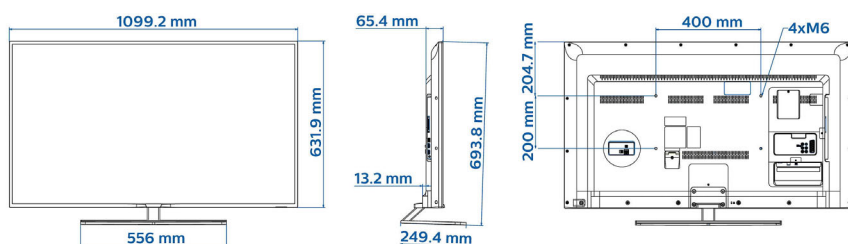

Android TV

- OS: Android™ 5.1 (Lollipop)
- Kapacitet memorije (Flash): 8 GB

Značajke

- Jednostavnost uporabe: Stil slike, Stil zvuka
- Digitalne usluge: 8d EPG, Now&Next, MHEG, Teletext, HbbTV, Titl
- Lokalno upravljanje: Joystick

Značajke za hotele

- Način rada za hotele: Zaključavanje kontrole joystick gumbom, Zaključavanje izbornika, Zaključavanje izbornika za instalaciju, Ograničenje glasnoće
- Zatvorski način rada: Način rada za visoku razinu sigurnosti, TXT / MHEG / USB / EPG / zaključavanje titlova

- Mjerač vremena: Automatsko isključivanje, Alarm za buđenje, Kanal za buđenje, Zvukovi za buđenje
- Upravljanje uključivanjem: Kanal, Značajka, Format slike, Glasnoća, Stil slike
- Zaštita od krađe: Zaštita od krađe baterije, Kensington brava
- Kontrola snage: Automatsko uključivanje, Ekološko i brzo pokretanje, WoLAN, WoWLAN
- Aplikacije: AppControl, Aplikacije utemeljene na oblaku, Aplikacije za Android, Philips TV Remote App
- Vaš brand: SmartInfo, Logotip za stranicu dobrodošlice, Prilagodljiva upravljačka ploča (HTML), IPTV sustav, Prilagođene aplikacije, Naziv lokacije (ID zemljopisnih naziva)
- Sat: Sat u stanju pripravnosti, RC gumb koji svijetli u mraku, Sat na zaslonu, Opcionalni vanjski sat
- SmartInfo: HTML5 preglednik, Interaktivni