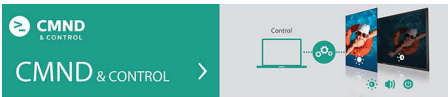

CMND & Control

CMND & Control omogućava daljinsko konfiguriranje i instalaciju televizora sa središnje lokacije, bez potrebe za ulazak u sobe. Sve svoje zaslone možete ažurirati i njima upravljati uz ulaganje minimalnog napora, bez uznemiravanja svojih gostiju.