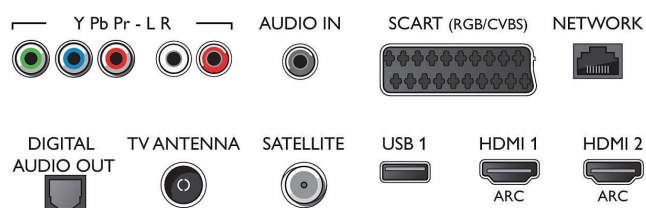

Тунер / Приемане / Предаване

- Цифров телевизор: DVB-T/T2/C/S/S2
- Възпроизвеждане на видео: NTSC, PAL, SECAM
- Поддръжка на MPEG: MPEG2, MPEG4
- Телевизионен справочник на програмите*:

Connections

Side

Rear