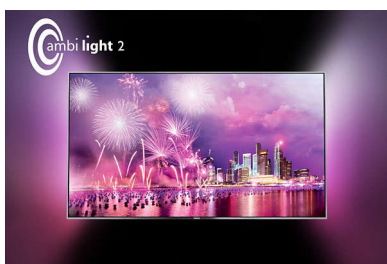

Акценти

Четириточкова стойка

Новата ни иновативна стойка създава илюзията, че металните крачета от двете страни с издигат устройството над масата. Създава се впечатление за изключителна лекота и ненавратлива елегантност.

Естествени материали

Домът ви отразява вашия стил. Избрахме ненавратливи, изтънчени цветове и покрития и ги комбинирахме с автентични качествени материали, за да създадем дизайни за телевизори, които се вписват безпроблемно в интериора ви.

Двустранен Ambilight

Създали сте дом, който не е просто къща, така че защо да не изберете телевизор, който също е топъл и уютен? Уникалната технология Ambilight от Philips прави екрана ви много по-широк, а зрителското ви изживяване по-завладяващо, като прожектира особено широко сияние от двете страни на телевизионния ви екран върху стената зад него. Цветовете, наситеността и вълнението се пренасят отвъд екрана и влизат във всекидневната ви, внасяйки по-вълнуващо, наситено и завладяващо зрителско изживяване.

4K Ultra HD

Ultra HD телевизорът разполага с 4 пъти по-висока разделителна способност в сравнение с обикновен Full HD телевизор. С над 8 милиона пиксела и уникалната ни технология за мащабиране Ultra Resolution ще се наслаждавате на подобрени

изображения независимо какво е оригиналното съдържание. Възползвайте се от подобрена рязкост, повишено усещане за дълбочина, превъзходен контраст, плавно естествено движение и безупречни детайли.