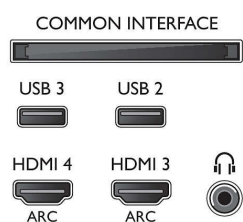

Спецификации

Ambilight

- Функции на Ambilight: Ambilight+Hue, Режим игра, Вграден Ambilight+Hue, Адаптиране към цвета на стената, Приспособяване към разстоянието до стената, Режим "фоайе", Ambilight за 3D
- Версия на Ambilight: Двустранен

Картина/дисплей

- Съотношение на размерите на картината: 16:9
- Размер на екрана по диагонал (инчове): 43 инч
- Размер на екрана по диагонал (метрична c-ма):

108 см

- Дисплей: 4K Ultra HD LED
- Разделителна способност на екрана: 3840 x 2160
- 3D: Passive 3D, Игри с двама играчи на цял екран*, 2D-3D конвертиране, Автоматично откриване на 3D
- Яркост: 400 cd/m²
- Блок за обработка на картината: Pixel Precise Ultra HD
- Подобрение на картината: Natural Motion, 800 Hz Perfect Motion Rate, Micro Dimming Pro, Разделителна способност Ultra

Поддържана разделителна способност на дисплея

- Компютърни входове на всички HDMI: @ 60 Hz, до 4K Ultra HD 3840 x 2160
- Видео входове на всички HDMI: @ 24, 25, 30, 50, 60 Hz, до 4K Ultra HD 3840 x 2160 p

Тунер / Приемане / Предаване

- Цифров телевизор: DVB-T/T2/C/S/S2
- Възпроизвеждане на видео: NTSC, PAL, SECAM
- Поддръжка на MPEG: MPEG2, MPEG4
- Телевизионен справочник на програмите*:

Connections

Side