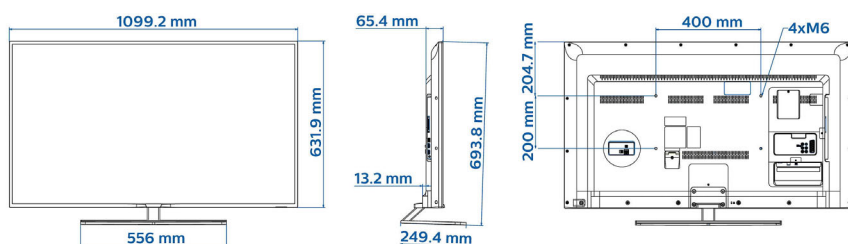

Android TV

- OS: Android™ 5.1 (Lollipop)
- Kapacita paměti (Flash): 8 GB

Funkce

- Snadné použití: Styl obrazu, Styl zvuku
- Digitální služby: 8d EPG, Now&Next, MHEG, Teletext, HbbTV, Titulky
- Ovládání na televizoru: Joystick

Funkce pro pohostinství

- Hotelový režim: Zámek pro ovládání joystickem, Uzamčení nabídky, Uzamčení nabídky pro instalaci, Omezení hlasitosti
- Režim Věznice: režim vysokého zabezpečení, Uzamčení TXT/MHEG/USB/EPG/titulků
- Časovač: Časovač, Budík, Probuzení kanálem, Zvuky budíku

- Ovládání po zapnutí: Kanál, Funkce, Formát obrazu, Hlasitost, Styl obrazu
- Ochrana před krádeží: Ochrana před krádeží baterie, Zámek Kensington
- Ovládání napájení: Automatické zapnutí, Ekologické/rychlé zapnutí, WoLAN, Funkce WoWLAN
- Aplikace: AppControl, Aplikace založené na cloudové technologii, Aplikace pro Android, Aplikace Philips TV Remote App
- Vaše značka: SmartInfo, Uvítací logo, Nastavitelný ovládací panel (HTML), Systém IPTV, Vlastní aplikace, Název umístění (ID databáze Geonames)
- Hodiny: Hodiny v pohotovostním režimu, Podsvícené tlačítko dálkového ovladače, Hodiny na obrazovce, Volitelné externí hodiny
- SmartInfo: Prohlížeč HTML5, Interaktivní šablony
- Klonování a aktualizace firmwaru: Instant Initial