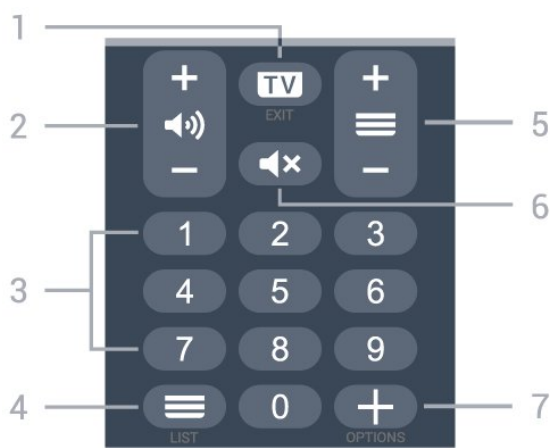

7 - Ā HĂ»á»ng dá»n TV
Āđá»f má»Ỡ hoá»c Ā'Ăng HĂ»á»ng dá»n TV.

MĂjĕt dĂ»ng

1 - **TV - EXIT**

Ấp nút để quay lại xem TV hoặc tắt nguồn TV tạm thời.

2 - **Ấp nút tăng/giảm âm lượng**

Nhấn nút tăng/giảm âm lượng để điều chỉnh âm lượng TV.

3 - **Ấp nút số**

Ấp nút số để chọn kênh TV.

4 - **TEXT**

Ấp nút để mở màn hình hiển thị thông tin phụ trợ/Teletext.

5 - **Ấp nút Menu**

Nhấn nút tăng/giảm âm lượng để chuyển sang kênh phụ trợ theo hướng dẫn trong danh sách kênh. Ấn nút để mở màn hình hiển thị phụ trợ theo hướng dẫn trong hướng dẫn sử dụng phụ trợ/Teletext.

6 - **Ấp nút Tắt âm thanh**

Ấp nút để tắt nguồn âm thanh hoặc khóa âm thanh.

7 - **Ấp nút + OPTIONS**

Ấp nút để mở màn hình hiển thị menu tùy chỉnh.

Đặc điểm nổi bật (cho khách hàng Anh)

1 - **TV - EXIT**

Ấp nút để quay lại xem TV hoặc tắt nguồn TV tạm thời.

2 - **Ấp nút tăng/giảm âm lượng**

Nhấn nút tăng/giảm âm lượng để điều chỉnh âm lượng TV.

3 - **Ấp nút số**

Ấp nút số để chọn kênh TV.

4 - **Ấp nút Danh sách kênh**

Ấp nút để mở danh sách kênh.

5 - **Ấp nút Menu**