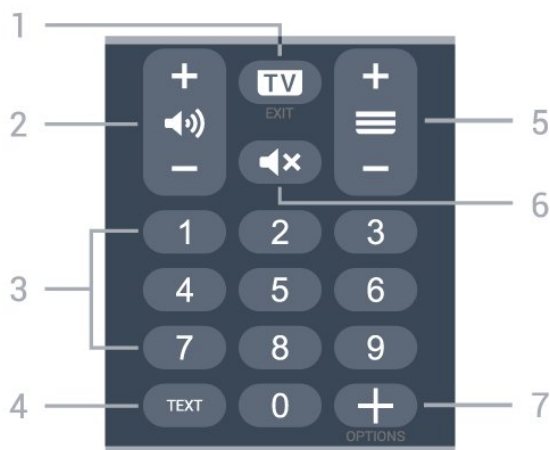

1 - **TV - EXIT**

Ấp nút để quay lại xem TV hoặc tắt nguồn TV tạm thời.

2 - **Ấp nút tăng/giảm âm lượng**

Nhấn nút tăng/giảm âm lượng để điều chỉnh âm lượng TV.

3 - **Ấp nút số**

Ấp nút số để chọn kênh TV.

4 - **TEXT**

Ấp nút để mở màn hình hiển thị thông tin phụ trợ/Teletext.

5 - **Ấp nút Menu**

Nhấn nút tăng/giảm âm lượng để chuyển sang kênh phụ trợ theo hướng dẫn trong danh sách kênh. Ấn nút để mở màn hình hiển thị phụ trợ theo hướng dẫn trong hướng dẫn sử dụng phụ trợ/Teletext.

6 - **Ấp nút Tắt âm thanh**

Ấp nút để tắt nguồn âm thanh hoặc khóa âm thanh.

7 - **Ấp nút + OPTIONS**

Ấp nút để mở màn hình hiển thị menu tùy chỉnh.