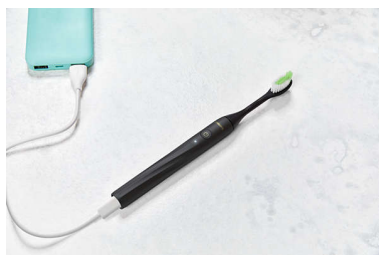

一次充电，可刷牙一个月

轻松为 One 充电。只需弹出端盖，插入 USB-C 线缆，等到指示灯停止闪烁。充电一次，您可以刷牙使用 30 天。拥有一个更加白皙、灿烂的微笑。