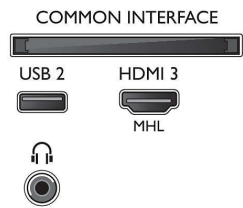

Спецификации

Ambilight

- Версия на Ambilight: Двустранен

Картина/дисплей

- Съотношение на размерите на картината: 16:9
- Размер на екрана по диагонал (инчове): 55 инч
- Размер на екрана по диагонал (метрична с-ма): 139 см
- Дисплей: 4K Ultra HD LED
- Разделителна способност на екрана: 3840 x 2160
- Яркост: 350 cd/m²
- Подобрение на картината: Pixel Plus Ultra HD,

Micro Dimming, 900 PPI

- Максимален коефициент на осветеност: 65 %

Поддържана разделителна способност на дисплея

- Видео входове на HDMI1: до 4K UHD 3840 x 2160 при 30 Hz, до FHD 1920 x 1080 при 60 Hz
- Компютърни входове на HDMI1: до 4K UHD 3840 x 2160 при 30 Hz, до FHD 1920 x 1080 при 60 Hz
- Компютърни входове на HDMI2/3: до 4K UHD 3840 x 2160 при 60 Hz
- Видео входове на HDMI2/3: до 4K UHD 3840 x

2160 при 60 Hz

Тuner / Приемане / Предаване

- Цифров телевизор: DVB-T/T2/C
- Възпроизвеждане на видео: NTSC, PAL, SECAM
- Поддръжка на MPEG: MPEG2, MPEG4
- Телевизионен справочник на програмите*: Електронен справочник на програмите за 8 дни
- Индикатор за силата на сигнала
- Телетекст: 1000 страници Hypertext
- HEVC поддръжка

Connections

Side