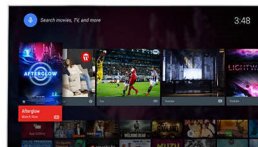

Quad Core + Android

Associé à la puissance d'Android, le processeur Philips Quad Core vous offre une expérience de jeu incroyable. Et avec Android installé sur votre téléviseur, la navigation, le lancement d'applications et la lecture de vidéos sont ultra-rapides, très intuitifs et très ludiques.

Google Play

Google Play™ offre un vaste catalogue de très bons jeux pour tous les âges. Optimisés pour le téléviseur, ils sont aussi beaux qu'amusants. Inutile d'encombrer votre pièce d'une nouvelle console de jeux : une manette de jeu USB universelle vous permet de naviguer et de jouer en toute simplicité.

Cloud Gaming

Cloud Gaming offre un vaste catalogue en ligne de jeux de haute qualité pour tous les âges, tous les goûts et tous les niveaux. Sélectionnez simplement un jeu pour y jouer sur votre téléviseur !

DTS Premium Sound

D'excellents haut-parleurs de téléviseur nécessitent un moteur de traitement puissant, capable de préserver la pureté du contenu audio d'origine. DTS Premium Suite est conçu pour offrir à l'utilisateur ce qu'il attend d'un traitement audio haut de gamme. Le son comme au cinéma immersif présente des basses riches et profondes et des dialogues parfaitement clairs, avec des niveaux de volume optimaux, exempts de fluctuations, de coupures et de distorsions.