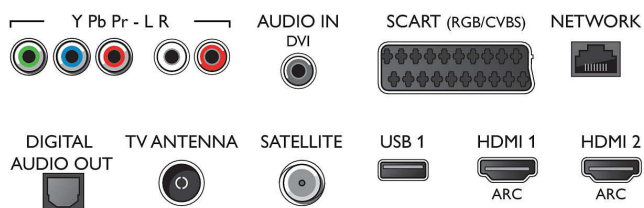

Caractéristiques

Ambilight

- Fonctions Ambilight: Ambilight + Hue intégrés, Musique Ambilight, Mode jeu, S'adapte à la couleur du mur, Mode lounge
- Version Ambilight: 2 côtés

Image/affichage

- Format d'image: 16/9
- Diagonale de l'écran (pouces): 43 pouces
- Diagonale de l'écran (cm): 108 cm
- Afficheur: LED 4K Ultra HD
- Résolution d'écran: 3 840 x 2 160

- Luminosité: 400 cd/m²
- Amélioration de l'image: Micro Dimming Pro, Ultra Résolution, Pixel Precise Ultra HD, Perfect Natural Motion
- Rapport de luminosité maximale: 65 %

Résolution d'affichage prise en charge

- Entrées ordinateur sur HDMI1/2: Jusqu'à 4K UHD 3 840 x 2 160 à 60 Hz
- Entrées ordinateur sur HDMI3/4: jusqu'à 4K Ultra HD 3840 x 2160 à 30 Hz, jusqu'à FHD 1920 x 1080 à 60 Hz

- Entrées vidéo sur HDMI1/2: jusqu'à 4K UHD 3 840 x 2 160 à 60 Hz
- Entrées vidéo sur HDMI3/4: jusqu'à FHD 1920 x 1080 à 60 Hz, jusqu'à 4K Ultra HD 3840 x 2160 à 30 Hz

Tuner/réception/transmission

- TV numérique: DVB-T/T2/T2-HD/C/S/S2
- Lecture vidéo: NTSC, PAL, SECAM
- Prise en charge MPEG: MPEG-2, MPEG-4
- Guide des programmes de télévision*: Guide électronique de programmes 8 j.

Connections

Side

Rear