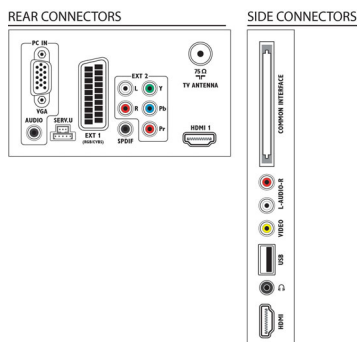

Характеристики

Изображение/дисплей

- Формат изображения: Широкий экран
- Размер экрана по диагонали (в дюймах): 26 (дюймы)
- Размер экрана по диагонали (метрич.): 66 см
- Цвет корпуса: Передняя панель цвета виски и черный глянцевый корпус
- Разрешение панели: 1366 x 768p
- Яркость: 400 кд/м²
- Улучшение изображения: Режим 3/2 – 2/2 Motion

- Pull Down, 3D гребенчатый фильтр, Улучшение цвета, Улучшение цветовых переходов, Digital Crystal Clear, Цифровое шумоподавление, Улучшение яркостных переходов, Настройка четкости, 3D МА деинтерлейсинг, Автокоррекция телесного оттенка, Динамическое повышение контрастности, Обработка 1080p 24/25/30 Гц, Обработка 1080p 50/60 Гц, Активное управление
- Тип экрана дисплея: ЖК-дисплей WXGA с

- активной матрицей TFT
- Динамическая контрастность экрана: 150 000:1
- Время отклика (типич.): 6 мс
- Угол просмотра: 178° (Г) / 178° (В)
- Улучшение экрана: Антибликовое покрытие экрана

Поддерживаемое разрешение дисплея

- Компьютерные форматы: 640 x 480, 60 Гц, 800 x 600, 60 Гц, 1024 x 768, 60 Гц, 1280 x 1024, 60 Гц,