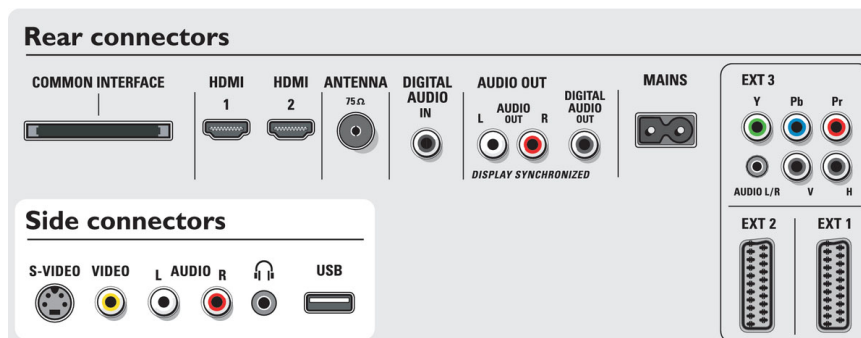

Conectivitate

- Ext 1 SCART: Audio S/D, Intrare/Ieșire CVBS, RGB
- Ext 2 SCART: Audio S/D, Intrare/Ieșire CVBS, RGB, Intrare S-video, Ieșire S-video
- Ext 3: YPbPr, Intrare audio S/D
- Ext 4: HDMI
- Ext 5: HDMI
- Conexiuni frontale/laterale: Intrare audio S/D, Intrare CVBS, Ieșire căști, Intrare S-video, USB
- Alte conexiuni: Ieșire audio analogic S/D, intrare PC VGA, Intrare SP/DIF (coaxial), Ieșire SP/DIF

(coaxial), Interfață comună

Alimentare

- Temperatură ambientală: 5° C - 40° C
- Sursă de alimentare principală: CA 220 - 240 V +/- 10%
- Consum: 163 W
- Consum în stare de repaus: 1,4 W

Dimensiuni

- Culoare carcasă: Negru High Gloss
- Dimensiuni set (L x I x A): 1115 x 617 x 104 mm
- Dimensiuni set cu stativ (I x A): 767 x 255 mm
- Greutate produs: 26 kg
- Dimensiuni carcasă (L x I x A): 1191 x 830 x 330 mm
- Greutate cu ambalaj inclus: 39 kg
- Sistem de montare compatibil VESA: 800 x 200 mm

Accesorii

- Accesorii incluse: Suport de tip masă, cablu antenă radio
- Accesorii opționale: Stativ

Data apariției 2019-06-28

Versiune: 2.0.8

12 NC: 8670 000 29631
EAN: 87 12581 33504 5

© 2019 Koninklijke Philips N.V.
Toate drepturile rezervate.